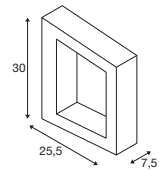

BOOKAT WL

1005441 683

100-277V ~50/60Hz | 700mA
Systemleistung: 15W
Material: Aluminium

Down 920lm | 3000K | 990lm | 4000K

Variante	Art.Nr.	EUR
● anthrazit	1005443	201,00