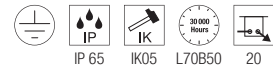

BOOKAT WL

1005441 683

100-277V ~50/60Hz | 700mA
Systemleistung: 15W
Material: Aluminium

Down 920lm | 3000K | 990lm | 4000K

Variante	Art.Nr.	EUR
● anthrazit	1005443	201,00