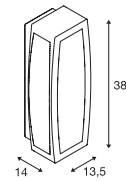

230445 746

MERIDIAN BOX SENSOR WL, E27

220-240V ~50/60Hz
Material: Aluminium / Polycarbonat (PC)

- Die Einschaltumgebungshelligkeit und Einschaltdauer können eingestellt werden

Socket: 1xE27 max. Ø: 7 cm L: 17.5 cm

Variante	Art.Nr.	EUR
● anthrazit	230085	166,00
● grau	230084	166,00

LED E27 | 8W | 240°
3000K | 880lm | EEK=E
8kWh/1000h

Art. Nr.: 1005289 | 10,25 EUR

MERIDIAN BOX WL, E27

220-240V ~50/60Hz
Material: Aluminium / Polycarbonat (PC)

Socket: 1xE27 max. Ø: 7 cm L: 17.5 cm

Variante	Art.Nr.	EUR
● anthrazit	230655	112,00
● rost	230657	112,00

LED E27 | 7.5W | 320°
2500K | 700lm | EEK=F
8kWh/1000h

Art. Nr.: 1005265 | 26,50 EUR

230655 747