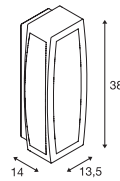

230445 746

MERIDIAN BOX SENSOR WL, E27

220-240V ~50/60Hz
Material: Aluminium / Polycarbonat (PC)

- Die Einschaltumgebungshelligkeit und Einschaltdauer können eingestellt werden

Socket: 1xE27 max. Ø: 7 cm L: 17.5 cm

Socket: 1xE27 max. Ø: 7 cm L: 17.5 cm

Variante	Art.Nr.	EUR
● anthrazit	230655	112,00
● rost	230657	112,00

LED E27 | 7.5W | 320°
2500K | 700lm | EEK=F
8kWh/1000h

Art. Nr.: 1005265 | 26,50 EUR

230655 747