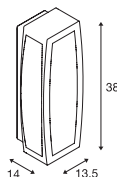

MERIDIAN  
WL, E27

220-240V ~50/60Hz  
Material: Aluminium / Polycarbonat (PC)

Socket: 1xE27 max. Ø: 7 cm L: 17.5 cm

Variante	Art.Nr.	EUR
● anthrazit	230445	79,00
● grau	230444	79,00

LED E27 | 8W | 240°  
3000K | 880lm | EEK=E  
8kWh/1000h

Art. Nr.: 1005289 | 10,25 EUR

MERIDIAN BOX  
WL, E27

220-240V ~50/60Hz  
Material: Aluminium / Polycarbonat (PC)

Socket: 1xE27 max. Ø: 7 cm L: 17.5 cm

Variante	Art.Nr.	EUR
● anthrazit	230045	100,00
● grau	230044	100,00