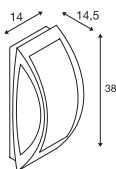

MERIDIAN  
WL, E27

220-240V ~50/60Hz  
Material: Aluminium / Polycarbonat (PC)

Socket: 1xE27 max. Ø: 7 cm L: 17.5 cm

Variante	Art.Nr.	EUR
● anthrazit	230445	79,00
● grau	230444	79,00

LED E27 | 8W | 240°  
3000K | 880lm | EEK=E  
8kWh/1000h

Art. Nr.: 1005289 | 10,25 EUR

MERIDIAN BOX  
WL, E27

220-240V ~50/60Hz  
Material: Aluminium / Polycarbonat (PC)

Socket: 1xE27 max. Ø: 7 cm L: 17.5 cm

Variante	Art.Nr.	EUR
● anthrazit	230045	100,00
● grau	230044	100,00