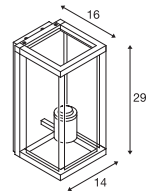

1002402 745

QUADRULO SENSOR  
WL, E27

220-240V ~50/60Hz  
Material: Aluminium / Glas

**SOCKET INSIDE** <15 W

Socket: 1xE27 max. Ø: 8 cm L: 18 cm

Variante	Art.Nr.	EUR
● anthrazit	1002402	172,00

LED E27 | 7,5W | 320°  
2500K | 700lm | EEK=F  
8kWh/1000h

Art. Nr.: 1005265 | 26,50 EUR

QUADRULO  
WL, E27

220-240V ~50/60Hz  
Material: Aluminium / Glas

**SOCKET INSIDE** <15 W

Socket: 1xE27 max. Ø: 8 cm L: 18 cm

Variante	Art.Nr.	EUR
● anthrazit	1002403	149,00

LED E27 | 7,5W | 320°  
2500K | 700lm | EEK=F  
8kWh/1000h