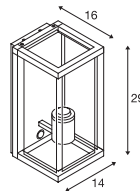

1002402 745

QUADRULO SENSOR  
WL, E27

220-240V ~50/60Hz  
Material: Aluminium / Glas

**SOCKET INSIDE** <15 W

Socket: 1xE27 max. Ø: 8 cm L: 18 cm

Variante	Art.Nr.	EUR
● anthrazit	1002402	172,00

LED E27 | 7,5W | 320°  
2500K | 700lm | EEK=F  
8kWh/1000h

Art. Nr.: 1005265 | 26,50 EUR

QUADRULO  
WL, E27

220-240V ~50/60Hz  
Material: Aluminium / Glas

**SOCKET INSIDE** <15 W

Socket: 1xE27 max. Ø: 8 cm L: 18 cm

Variante	Art.Nr.	EUR
● anthrazit	1002403	149,00

LED E27 | 7,5W | 320°  
2500K | 700lm | EEK=F  
8kWh/1000h