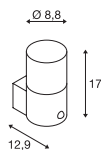

GRAFIT
WL, rund, Sensor, E27

220-240V ~50/60Hz
Material: Aluminium / Acryl

Socket: 1xE27 max. Ø: 6 cm | L: 11.5 cm

Variante	Art.Nr.	EUR
● anthrazit	1006179	90,00

LED E27 | 8W | 240°
3000K | 880lm | EEK=E
8kWh/1000h

Art. Nr.: 1005289 | 10,25 EUR

GRAFIT
WL, rund, E27

220-240V ~50/60Hz
Material: Aluminium / Acryl

Socket: 1xE27 max. Ø: 6 cm | L: 11.5 cm

Variante	Art.Nr.	EUR
● anthrazit	1006178	80,00

A60 | 7.5W | 320°
2700K | 800lm | EEK=F
8kWh/1000h