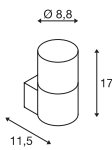

GRAFIT
WL, rund, Sensor, E27

220-240V ~50/60Hz
Material: Aluminium / Acryl

Socket: 1xE27 max. Ø: 6 cm | L: 11.5 cm

Variante	Art.Nr.	EUR
● anthrazit	1006179	90,00

LED E27 | 8W | 240°
3000K | 880lm | EEK=E
8kWh/1000h

Art. Nr.: 1005289 | 10,25 EUR

GRAFIT
WL, rund, E27

220-240V ~50/60Hz
Material: Aluminium / Acryl

Socket: 1xE27 max. Ø: 6 cm | L: 11.5 cm

Variante	Art.Nr.	EUR
● anthrazit	1006178	80,00

A60 | 7.5W | 320°
2700K | 800lm | EEK=F
8kWh/1000h