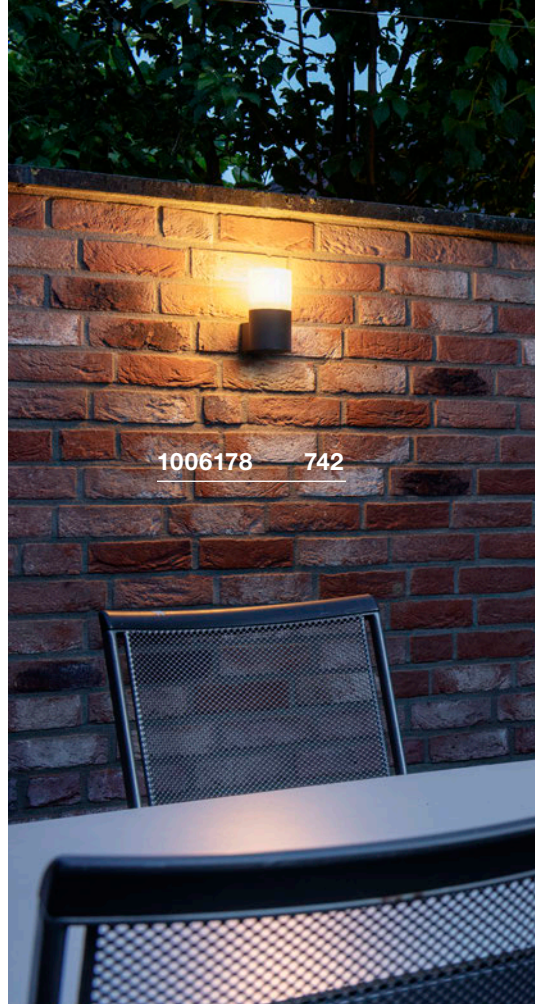

GRAFIT
WL, rund, Sensor, E27

220-240V ~50/60Hz
Material: Aluminium / Acryl

Socket: 1xE27 max. Ø: 6 cm | L: 11.5 cm

Variante	Art.Nr.	EUR
● anthrazit	1006179	90,00

LED E27 | 8W | 240°
3000K | 880lm | EEK=E
8kWh/1000h

Art. Nr.: 1005289 | 10,25 EUR

GRAFIT
WL, rund, E27

220-240V ~50/60Hz
Material: Aluminium / Acryl

Socket: 1xE27 max. Ø: 6 cm | L: 11.5 cm

Variante	Art.Nr.	EUR
● anthrazit	1006178	80,00

A60 | 7.5W | 320°
2700K | 800lm | EEK=F
8kWh/1000h

Art. Nr.: 1005303 | 9,60 EUR

1006178 742