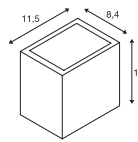

SITRA S  
WL, single, eckig

100-277V ~50/60Hz | 500mA  
Systemleistung: 11W  
Material: Aluminium

Up	550lm	3000K	635lm	4000K
Down	550lm	3000K	635lm	4000K

Variante	Art.Nr.	EUR
● anthrazit	1002032	119,00
○ weiß	1002033	119,00
● rost	1002034	119,00

SITRA S  
WL, single, eckig

220-240V ~50/60Hz | 500mA  
Systemleistung: 6.2W  
Material: Aluminium / Glas

Down	580lm	3000K	620lm	4000K
------	-------	-------	-------	-------

Variante	Art.Nr.	EUR
● anthrazit	1005148	99,00
○ weiß	1005149	99,00
● rost	1005150	99,00