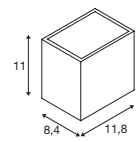

SITRA S  
WL, single, eckig

100-277V ~50/60Hz | 500mA  
Systemleistung: 11W  
Material: Aluminium

Up	550lm	3000K	635lm	4000K
Down	550lm	3000K	635lm	4000K

Variante	Art.Nr.	EUR
● anthrazit	1002032	119,00
○ weiß	1002033	119,00
● rost	1002034	119,00

SITRA S  
WL, single, eckig

220-240V ~50/60Hz | 500mA  
Systemleistung: 6.2W  
Material: Aluminium / Glas

Down	580lm	3000K	620lm	4000K
------	-------	-------	-------	-------

Variante	Art.Nr.	EUR
● anthrazit	1005148	99,00
○ weiß	1005149	99,00
● rost	1005150	99,00