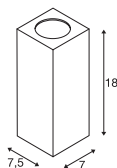

BIG THEO FLOOD UP/DOWN  
WL

THEO  
WL, QPAR51

220-240V ~50/60Hz | 1000mA  
Systemleistung: 42W  
Material: Aluminium / Glas

Up 2000lm | 3000K  
Down 2000lm | 3000K

Variante	Art.Nr.	EUR
● anthrazit	234505	314,00

220-240V ~50/60Hz  
Material: Aluminium / Glas

Socket: 1xGU10

Variante	Art.Nr.	EUR
● anthrazit	229525	75,00
● grau	229524	75,00

Art. Nr.: 1005077 | 7,50 EUR

234505 736