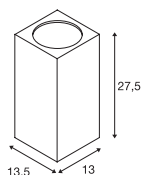

BIG THEO FLOOD UP/DOWN  
WL

THEO  
WL, QPAR51

220-240V ~50/60Hz | 1000mA  
Systemleistung: 42W  
Material: Aluminium / Glas

Up 2000lm | 3000K  
Down 2000lm | 3000K

Variante	Art.Nr.	EUR
● anthrazit	234505	314,00

220-240V ~50/60Hz  
Material: Aluminium / Glas

Socket: 1xGU10

Variante	Art.Nr.	EUR
● anthrazit	229525	75,00
● grau	229524	75,00

Art. Nr.: 1005077 | 7,50 EUR

234505 736