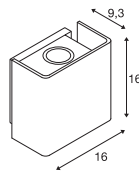

1002902 721

MANA OUT WL, PHASE

MANA OUT WL, Set

220-240V ~50/60Hz | 500mA
Systemleistung: 11W
Material: Aluminium / Aluminium

220-240V ~50/60Hz | 500mA
Systemleistung: 11W
Material: Aluminium / Beton

Up 325lm | 3000K
Down 325lm | 3000K