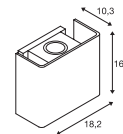

1002902 721

MANA OUT WL, PHASE

MANA OUT WL, Set

220-240V ~50/60Hz | 500mA
Systemleistung: 11W
Material: Aluminium / Aluminium

220-240V ~50/60Hz | 500mA
Systemleistung: 11W
Material: Aluminium / Beton

Up 325lm | 3000K
Down 325lm | 3000K