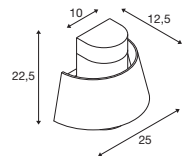

PHOTONI
WL, E27

220-240V ~50/60Hz
Material: Aluminium

- sea-air-resistant

SOCKET **INSIDE** 13 W

Socket: 1xE27 max. Ø: 6 cm L: 11.6 cm

Variante	Art.Nr.	EUR
● schwarz	1007585	● 99,00
● rost	1007581	● 99,00

LED E27 | 8W | 240°
3000K | 880lm | EEK=E
8kWh/1000h