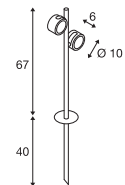

### SITRA 360 SPIKE SP, single, TCR-TSE

220-240V ~50/60Hz  
Material: Aluminium / Glas

- IP44 Schutzkontaktstecker

**SOCKET INSIDE** <9 W

Socket: 1xGX53 max. Ø: 7.5 cm | L: 3.5 cm

Variante	Art.Nr.	EUR
● anthrazit	231525	64,00

### SITRA 360 SPIKE SP, double, TCR-TSE

220-240V ~50/60Hz  
Material: Aluminium / Glas

- IP44 Schutzkontaktstecker

**SOCKET INSIDE** <9 W

Socket: 2xGX53 max. Ø: 7.5 cm | L: 3.5 cm

Variante	Art.Nr.	EUR
● anthrazit	231535	191,00