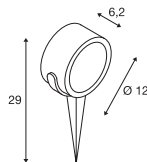

### SITRA 360 SPIKE SP, single, TCR-TSE

220-240V ~50/60Hz  
Material: Aluminium / Glas

- IP44 Schutzkontaktstecker

**SOCKET INSIDE** <9 W

Socket: 1xGX53 max. Ø: 7.5 cm | L: 3.5 cm

Variante	Art.Nr.	EUR
● anthrazit	231525	64,00

### SITRA 360 SPIKE SP, double, TCR-TSE

220-240V ~50/60Hz  
Material: Aluminium / Glas

- IP44 Schutzkontaktstecker

**SOCKET INSIDE** <9 W

Socket: 2xGX53 max. Ø: 7.5 cm | L: 3.5 cm

Variante	Art.Nr.	EUR
● anthrazit	231535	191,00