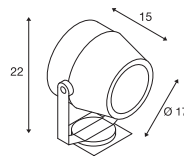

FLAC BEAM® SP

SAMRINA SP, single, GU10

220-240V ~50/60Hz
Systemleistung: 27W
Material: Aluminium / Glas

220-240V ~50/60Hz
Material: Kunststoff / Glas

- IP44 Schutzkontaktstecker

- Enthält recyceltes Material
- IP44 Schutzkontaktstecker

Down 1600lm | 3000K

Socket: GU10 max. Ø: 6 cm | L: 6 cm

Variante	Art.Nr.	EUR
● grau	231072	492,00

Variante	Art.Nr.	EUR
● schwarz	1004757	45,50

LED GU10 51mm | 6W | 38°
2700K | 450lm | EEK=F
6kWh/1000h

Art. Nr.: 1005077 | 7,50 EUR