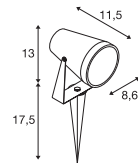

FLAC BEAM® SP

SAMRINA SP, single, GU10

220-240V ~50/60Hz
Systemleistung: 27W
Material: Aluminium / Glas

220-240V ~50/60Hz
Material: Kunststoff / Glas

- IP44 Schutzkontaktstecker

- Enthält recyceltes Material
- IP44 Schutzkontaktstecker

Down 1600lm | 3000K

Socket: GU10 max. Ø: 6 cm | L: 6 cm

Variante	Art.Nr.	EUR
● grau	231072	492,00

Variante	Art.Nr.	EUR
● schwarz	1004757	45,50

LED GU10 51mm | 6W | 38°
2700K | 450lm | EEK=F
6kWh/1000h

Art. Nr.: 1005077 | 7,50 EUR