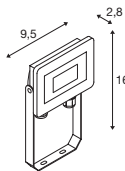

FLOODI S SP

220-240V ~50/60Hz
Systemleistung: 9.3W
Material: Aluminium

Down 1040lm | 3000K

Variante	Art.Nr.	EUR
● anthrazit	1006191	30,00

Artikel	Art.Nr.	EUR
Sensor		
● schwarz	1006326	29,00

FLOODI M SP

220-240V ~50/60Hz
Systemleistung: 30W
Material: Aluminium