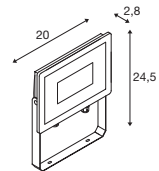

FLOODI L SP

220-240V ~50/60Hz
Systemleistung: 48W
Material: Aluminium

Down 5150lm | 3000K

Variante	Art.Nr.	EUR
● anthrazit	1006193	60,00

Artikel	Art.Nr.	EUR
Sensor		
● schwarz	1006326	29,00