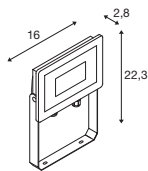

FLOODI S SP

220-240V ~50/60Hz
Systemleistung: 9.3W
Material: Aluminium

Down 1040lm | 3000K

Variante	Art.Nr.	EUR
● anthrazit	1006191	30,00

Artikel	Art.Nr.	EUR
Sensor		
● schwarz	1006326	29,00

FLOODI M SP

220-240V ~50/60Hz
Systemleistung: 30W
Material: Aluminium