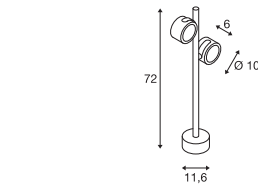

MYRA SPOT
Double, GU10

SITRA 360
Pole, TCR-TSE

220-240V ~50/60Hz
Material: Aluminium

- Die Leuchtenhöhe kann max. durch 2 Verlängerungsstäbe erhöht werden.
- offenes Kabelende

SECKET INSIDE <4.5 W

Socket: 2xGU10 max. Ø: 5.1 cm | L: 5.7 cm

Variante	Art.Nr.	EUR
● anthrazit	233185	169,00

LED GU10 51mm | 6W | 38°
2700K | 450lm | EEK=F
6kWh/1000h

Art. Nr.: 1005075 | 7,50 EUR

Artikel	Art.Nr.	EUR
Betonanker		
● silber	228712	64,00
Schraubenset		
● edelstahl	228752	6,50
Standfuß		
● anthrazit	233145	26,75
Verlängerungsstab 30 cm		
● anthrazit	233165	26,75

220-240V ~50/60Hz
Material: Aluminium / Glas

SECKET INSIDE <9 W

Socket: 2xGX53 max. Ø: 7.5 cm | L: 3.5 cm

Variante	Art.Nr.	EUR
● anthrazit	231505	162,00

LED GX53 | 6.1W | 120°
3000K | 490lm | EEK=G
6kWh/1000h