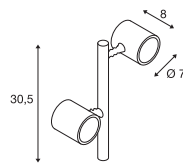

MYRA SPOT
Double, GU10

SITRA 360
Pole, TCR-TSE

220-240V ~50/60Hz
Material: Aluminium

- Die Leuchtenhöhe kann max. durch 2 Verlängerungsstäbe erhöht werden.
- offenes Kabelende

SECKET INSIDE <4.5 W

Socket: 2xGU10 max. Ø: 5.1 cm | L: 5.7 cm

220-240V ~50/60Hz
Material: Aluminium / Glas

SECKET INSIDE <9 W

Socket: 2xGX53 max. Ø: 7.5 cm | L: 3.5 cm

Variante	Art.Nr.	EUR
● anthrazit	231505	162,00

LED GX53 | 6.1W | 120°
3000K | 490lm | EEK=G
6kWh/1000h