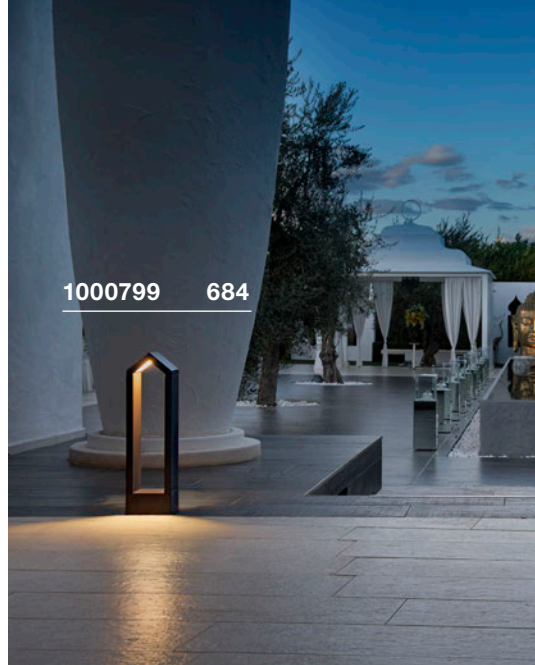

RASCALI 45
Pole

220-240V ~50/60Hz
Systemleistung: 8W
Material: Aluminium

Down 360lm | 3000K

Variante	Art.Nr.	EUR
● anthrazit	1000799	184,00

RASCALI 65
Pole

220-240V ~50/60Hz
Systemleistung: 8W
Material: Aluminium

Down 360lm | 3000K

Variante	Art.Nr.	EUR
● anthrazit	1000801	207,00

1000799 684

1000801 684

231505 685