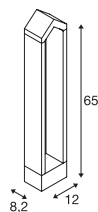

RASCALI 45
Pole

220-240V ~50/60Hz
Systemleistung: 8W
Material: Aluminium

Down 360lm | 3000K

Variante	Art.Nr.	EUR
● anthrazit	1000799	184,00

RASCALI 65
Pole

220-240V ~50/60Hz
Systemleistung: 8W
Material: Aluminium