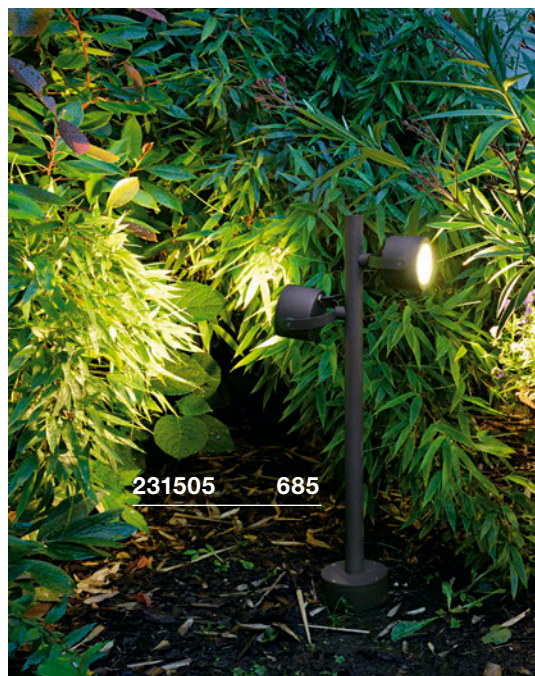

RASCALI 45
Pole

220-240V ~50/60Hz
Systemleistung: 8W
Material: Aluminium

Down 360lm | 3000K

Variante	Art.Nr.	EUR
● anthrazit	1000799	184,00

RASCALI 65
Pole

220-240V ~50/60Hz
Systemleistung: 8W
Material: Aluminium

Down 360lm | 3000K

Variante	Art.Nr.	EUR
● anthrazit	1000801	207,00

1000799 684

1000801 684

231505 685