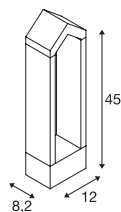

RASCALI 45
Pole

220-240V ~50/60Hz
Systemleistung: 8W
Material: Aluminium

Down 360lm | 3000K

Variante	Art.Nr.	EUR
● anthrazit	1000799	184,00

RASCALI 65
Pole

220-240V ~50/60Hz
Systemleistung: 8W
Material: Aluminium