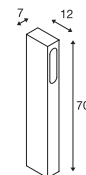

## SLOTBOX 40 Pole

100-277V ~50/60Hz | 700mA  
Systemleistung: 8W  
Material: Aluminium

- offenes Kabelende

Down 160lm | 3000K

Variante	Art.Nr.	EUR
● anthrazit	232135	201,00

Artikel	Art.Nr.	EUR
Verbindungsbox IP68, 3-polig		
● schwarz	228730	23,00

## SLOTBOX 70 Pole

100-277V ~50/60Hz | 700mA  
Systemleistung: 8.7W  
Material: Aluminium

- offenes Kabelende

Down 160lm | 3000K

Variante	Art.Nr.	EUR
● anthrazit	232145	242,00

Artikel	Art.Nr.	EUR
Verbindungsbox IP68, 3-polig		
● schwarz	228730	23,00