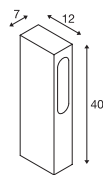

## SLOTBOX 40 Pole

100-277V ~50/60Hz | 700mA  
Systemleistung: 8W  
Material: Aluminium

- offenes Kabelende

Down 160lm | 3000K

Variante	Art.Nr.	EUR
● anthrazit	232135	201,00

Artikel	Art.Nr.	EUR
Verbindungsbox IP68, 3-polig		
● schwarz	228730	23,00

## SLOTBOX 70 Pole

100-277V ~50/60Hz | 700mA  
Systemleistung: 8.7W  
Material: Aluminium

- offenes Kabelende

Down 160lm | 3000K

Variante	Art.Nr.	EUR
● anthrazit	232145	242,00

Artikel	Art.Nr.	EUR
Verbindungsbox IP68, 3-polig		
● schwarz	228730	23,00