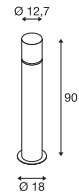

ROX ACRYL 30

Pole, E27

220-240V ~50/60Hz
Material: Edelstahl 304

Socket: 1xE27 max. Ø: 6 cm | L: 15 cm

| Variante | Art.Nr. | EUR |
|-------------|---------|--------|
| ● edelstahl | 1001488 | 161,00 |

LED E27 | 8W | 240°
3000K | 880lm | EEK=E
8kWh/1000h

ROX ACRYL 60

Pole, E27

220-240V ~50/60Hz
Material: Edelstahl 304

Socket: 1xE27 max. Ø: 6 cm | L: 15 cm

| Variante | Art.Nr. | EUR |
|-------------|---------|--------|
| ● edelstahl | 1001489 | 191,00 |

LED E27 | 8W | 240°
3000K | 880lm | EEK=E
8kWh/1000h

ROX ACRYL 90

Pole, E27

220-240V ~50/60Hz
Material: Edelstahl 304

Socket: 1xE27 max. Ø: 6 cm | L: 15 cm

| Variante | Art.Nr. | EUR |
|-------------|---------|--------|
| ● edelstahl | 1001490 | 211,00 |

| 13,5W | 240°
3000K | 1520lm | EEK=E
14kWh/1000h