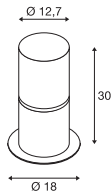

ROX ACRYL 30

Pole, E27

220-240V ~50/60Hz
Material: Edelstahl 304

Socket: 1xE27 max. Ø: 6 cm | L: 15 cm

| Variante | Art.Nr. | EUR |
|-------------|---------|--------|
| ● edelstahl | 1001488 | 161,00 |

LED E27 | 8W | 240°
3000K | 880lm | EEK=E
8kWh/1000h

ROX ACRYL 60

Pole, E27

220-240V ~50/60Hz
Material: Edelstahl 304

Socket: 1xE27 max. Ø: 6 cm | L: 15 cm

| Variante | Art.Nr. | EUR |
|-------------|---------|--------|
| ● edelstahl | 1001489 | 191,00 |

LED E27 | 8W | 240°
3000K | 880lm | EEK=E
8kWh/1000h

ROX ACRYL 90

Pole, E27

220-240V ~50/60Hz
Material: Edelstahl 304

Socket: 1xE27 max. Ø: 6 cm | L: 15 cm

| Variante | Art.Nr. | EUR |
|-------------|---------|--------|
| ● edelstahl | 1001490 | 211,00 |

| 13,5W | 240°
3000K | 1520lm | EEK=E
14kWh/1000h