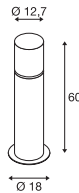

ROX ACRYL 30

Pole, E27

220-240V ~50/60Hz
Material: Edelstahl 304

Socket: 1xE27 max. Ø: 6 cm | L: 15 cm

| Variante | Art.Nr. | EUR |
|-------------|---------|--------|
| ● edelstahl | 1001488 | 161,00 |

LED E27 | 8W | 240°
3000K | 880lm | EEK=E
8kWh/1000h

ROX ACRYL 60

Pole, E27

220-240V ~50/60Hz
Material: Edelstahl 304

Socket: 1xE27 max. Ø: 6 cm | L: 15 cm

| Variante | Art.Nr. | EUR |
|-------------|---------|--------|
| ● edelstahl | 1001489 | 191,00 |

LED E27 | 8W | 240°
3000K | 880lm | EEK=E
8kWh/1000h

ROX ACRYL 90

Pole, E27

220-240V ~50/60Hz
Material: Edelstahl 304

Socket: 1xE27 max. Ø: 6 cm | L: 15 cm

| Variante | Art.Nr. | EUR |
|-------------|---------|--------|
| ● edelstahl | 1001490 | 211,00 |

| 13,5W | 240°
3000K | 1520lm | EEK=E
14kWh/1000h