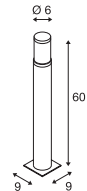

1000682 666

TRUST 30 Pole

220-240V ~50/60Hz
Systemleistung: 9W
Material: Edelstahl 316

Down 400lm | 3000K

Variante	Art.Nr.	EUR
● edelstahl	228100	259,00

Artikel	Art.Nr.	EUR
Erdspieß		
● schwarz	227922	53,00
Raster ringförmig		
● edelstahl	228130	97,00
Verbindungsbox IP68, 3-polig		
● schwarz	228730	23,00

228110 667

TRUST 60 Pole

220-240V ~50/60Hz
Systemleistung: 9W
Material: Edelstahl 316

Down 400lm | 3000K

Variante	Art.Nr.	EUR
● edelstahl	228110	332,00

Artikel	Art.Nr.	EUR
Erdspieß		
● schwarz	227922	53,00
Raster ringförmig		
● edelstahl	228130	97,00
Verbindungsbox IP68, 3-polig		
● schwarz	228730	23,00