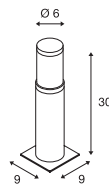

1000682 666

TRUST 30 Pole

220-240V ~50/60Hz
Systemleistung: 9W
Material: Edelstahl 316

Down 400lm | 3000K

Variante	Art.Nr.	EUR
● edelstahl	228100	259,00

Artikel	Art.Nr.	EUR
Erdspieß		
● schwarz	227922	53,00
Raster ringförmig		
● edelstahl	228130	97,00
Verbindungsbox IP68, 3-polig		
● schwarz	228730	23,00

228110 667

TRUST 60 Pole

220-240V ~50/60Hz
Systemleistung: 9W
Material: Edelstahl 316

Down 400lm | 3000K

Variante	Art.Nr.	EUR
● edelstahl	228110	332,00

Artikel	Art.Nr.	EUR
Erdspieß		
● schwarz	227922	53,00
Raster ringförmig		
● edelstahl	228130	97,00
Verbindungsbox IP68, 3-polig		
● schwarz	228730	23,00