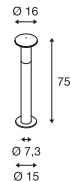

### ALPA MUSHROOM 45

Pole, E27

220-240V ~50/60Hz  
Material: Aluminium / Polycarbonat (PC)

- offenes Kabelende

Socket: 1xE27 max. Ø: 5.2 cm | L: 16 cm

Variante	Art.Nr.	EUR
● anthrazit	228935	131,00

LED E27 | 8W | 240°  
3000K | 880lm | EEK=E  
8kWh/1000h

### ALPA MUSHROOM 75

Pole, E27

220-240V ~50/60Hz  
Material: Aluminium / Polycarbonat (PC)

- offenes Kabelende

Socket: 1xE27 max. Ø: 5.2 cm | L: 16 cm

Variante	Art.Nr.	EUR
● anthrazit	228945	161,00

LED E27 | 8W | 240°  
3000K | 880lm | EEK=E  
8kWh/1000h

### ALPA CONE 100

Pole, E27

220-240V ~50/60Hz  
Material: Aluminium / Polycarbonat (PC)

- offenes Kabelende

Socket: 1xE27 max. Ø: 5.2 cm | L: 17.5 cm

Variante	Art.Nr.	EUR
● anthrazit	228925	191,00

LED E27 | 13.5W | 240°  
3000K | 1520lm | EEK=E  
14kWh/1000h