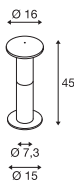

### ALPA MUSHROOM 45

Pole, E27

220-240V ~50/60Hz  
Material: Aluminium / Polycarbonat (PC)

- offenes Kabelende

Socket: 1xE27 max. Ø: 5.2 cm | L: 16 cm

Variante	Art.Nr.	EUR
● anthrazit	228935	131,00

LED E27 | 8W | 240°  
3000K | 880lm | EEK=E  
8kWh/1000h

### ALPA MUSHROOM 75

Pole, E27

220-240V ~50/60Hz  
Material: Aluminium / Polycarbonat (PC)

- offenes Kabelende

Socket: 1xE27 max. Ø: 5.2 cm | L: 16 cm

Variante	Art.Nr.	EUR
● anthrazit	228945	161,00

LED E27 | 8W | 240°  
3000K | 880lm | EEK=E  
8kWh/1000h

### ALPA CONE 100

Pole, E27

220-240V ~50/60Hz  
Material: Aluminium / Polycarbonat (PC)

- offenes Kabelende

Socket: 1xE27 max. Ø: 5.2 cm | L: 17.5 cm

Variante	Art.Nr.	EUR
● anthrazit	228925	191,00

LED E27 | 13.5W | 240°  
3000K | 1520lm | EEK=E  
14kWh/1000h