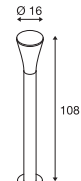

### ALPA MUSHROOM 45

Pole, E27

220-240V ~50/60Hz  
Material: Aluminium / Polycarbonat (PC)

- offenes Kabelende

Socket: 1xE27 max. Ø: 5.2 cm | L: 16 cm

Variante	Art.Nr.	EUR
● anthrazit	228935	131,00

LED E27 | 8W | 240°  
3000K | 880lm | EEK=E  
8kWh/1000h

### ALPA MUSHROOM 75

Pole, E27

220-240V ~50/60Hz  
Material: Aluminium / Polycarbonat (PC)

- offenes Kabelende

Socket: 1xE27 max. Ø: 5.2 cm | L: 16 cm

Variante	Art.Nr.	EUR
● anthrazit	228945	161,00

LED E27 | 8W | 240°  
3000K | 880lm | EEK=E  
8kWh/1000h

### ALPA CONE 100

Pole, E27

220-240V ~50/60Hz  
Material: Aluminium / Polycarbonat (PC)

- offenes Kabelende

Socket: 1xE27 max. Ø: 5.2 cm | L: 17.5 cm

Variante	Art.Nr.	EUR
● anthrazit	228925	191,00

LED E27 | 13.5W | 240°  
3000K | 1520lm | EEK=E  
14kWh/1000h