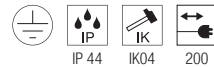

ROTOBALL 50 FL, E27

220-240V ~50/60Hz
Material: Stahl / Polyethylen (PE)

- IP44 Schutzkontaktstecker

Sockel: 1xE27

max. Ø: 9.5 cm

Variante	Art.Nr.	EUR
○ weiß	227221	242,00

A60 | 7.5W | 320°
2700K | 800lm | EEK=F
8kWh/1000h