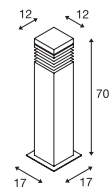

229021 646

231411 647

ARROCK GRANITE 40
Pole, square, E27

ARROCK GRANITE 70
Pole, square, E27

220-240V ~50/60Hz
Material: Granit / Edelstahl 304

220-240V ~50/60Hz
Material: Granit / Edelstahl 304

Socket: 1xE27 max. Ø: 5.2 cm | L: 11.5 cm

Socket: 1xE27 max. Ø: 5.2 cm | L: 11.5 cm

| Variante | Art.Nr. | EUR |
|----------|---------|--------|
| ● grau | 231410 | 359,00 |

| Variante | Art.Nr. | EUR |
|----------|---------|--------|
| ● grau | 231411 | 434,00 |

| Artikel | Art.Nr. | EUR |
|------------------------------|---------|-------|
| Erdspieß | | |
| ● edelstahl | 229022 | 49,50 |
| Verbindungsbox IP68, 3-polig | | |
| ● schwarz | 228730 | 23,00 |