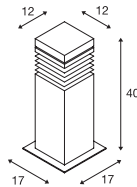

229021 646

231411 647

ARROCK GRANITE 40
Pole, square, E27

ARROCK GRANITE 70
Pole, square, E27

220-240V ~50/60Hz
Material: Granit / Edelstahl 304

220-240V ~50/60Hz
Material: Granit / Edelstahl 304

Socket: 1xE27 max. Ø: 5.2 cm | L: 11.5 cm

Socket: 1xE27 max. Ø: 5.2 cm | L: 11.5 cm

| Variante | Art.Nr. | EUR |
|----------|---------|--------|
| ● grau | 231410 | 359,00 |

| Variante | Art.Nr. | EUR |
|----------|---------|--------|
| ● grau | 231411 | 434,00 |