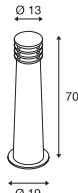

RUSTY® 40
Pole, E27

220-240V ~50/60Hz
Material: FeCSI-Stahl / Polycarbonat (PC)

- offenes Kabelende

Socket: 1xE27 max. Ø: 4.8 cm | L: 13.9 cm

Variante	Art.Nr.	EUR
● rost	229020	286,00

LED E27 | 8W | 240°
4000K | 920lm | EEK=E
8kWh/1000h

Art. Nr.: 1005290 | 10,25 EUR

Artikel	Art.Nr.	EUR
Erdspieß		
● edelstahl	229022	49,50
Verbindungsbox IP68, 3-polig		
● schwarz	228730	23,00

RUSTY® 70
Pole, E27

220-240V ~50/60Hz
Material: FeCSI-Stahl / Polycarbonat (PC)

- offenes Kabelende

Socket: 1xE27 max. Ø: 4.8 cm | L: 13.9 cm

Variante	Art.Nr.	EUR
● rost	229021	360,00

LED E27 | 8W | 240°
3000K | 880lm | EEK=E
8kWh/1000h

Art. Nr.: 1005289 | 10,25 EUR

Artikel	Art.Nr.	EUR
Erdspieß		
● edelstahl	229022	49,50
Verbindungsbox IP68, 3-polig		
● schwarz	228730	23,00