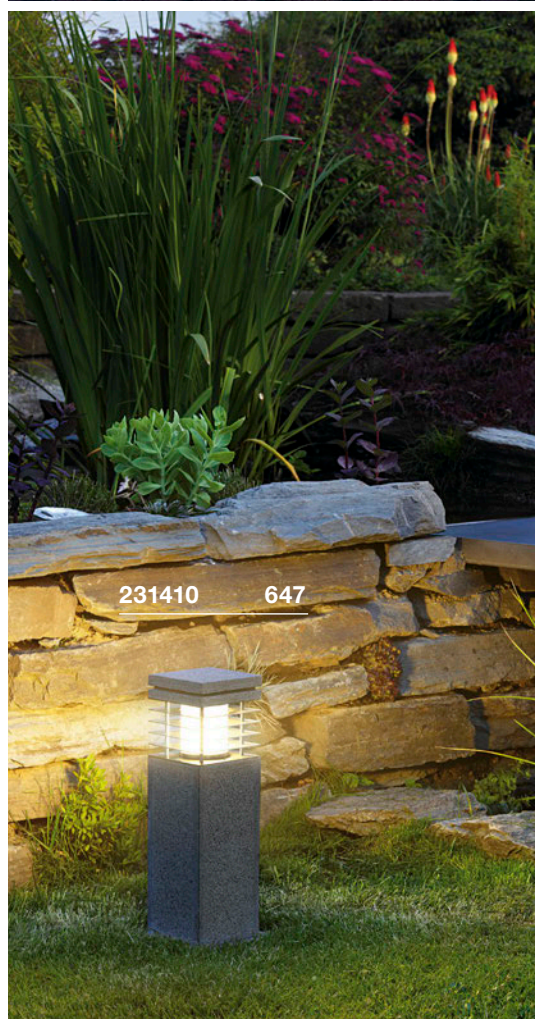

RUSTY® 40
Pole, E27

220-240V ~50/60Hz
Material: FeCSI-Stahl / Polycarbonat (PC)

- offenes Kabelende

Socket: 1xE27 max. Ø: 4.8 cm | L: 13.9 cm

Variante	Art.Nr.	EUR
● rost	229020	286,00

LED E27 | 8W | 240°
4000K | 920lm | EEK=E
8kWh/1000h

Art. Nr.: 1005290 | 10,25 EUR

Artikel	Art.Nr.	EUR
Erdspieß		
● edelstahl	229022	49,50
Verbindungsbox IP68, 3-polig		
● schwarz	228730	23,00

RUSTY® 70
Pole, E27

220-240V ~50/60Hz
Material: FeCSI-Stahl / Polycarbonat (PC)

- offenes Kabelende

Socket: 1xE27 max. Ø: 4.8 cm | L: 13.9 cm

Variante	Art.Nr.	EUR
● rost	229021	360,00

LED E27 | 8W | 240°
3000K | 880lm | EEK=E
8kWh/1000h

Art. Nr.: 1005289 | 10,25 EUR

Artikel	Art.Nr.	EUR
Erdspieß		
● edelstahl	229022	49,50
Verbindungsbox IP68, 3-polig		
● schwarz	228730	23,00

229020 646

231410 647