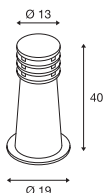

RUSTY® 40
Pole, E27

220-240V ~50/60Hz
Material: FeCSI-Stahl / Polycarbonat (PC)

- offenes Kabelende

Socket: 1xE27 max. Ø: 4.8 cm | L: 13.9 cm

Variante	Art.Nr.	EUR
● rost	229020	286,00

LED E27 | 8W | 240°
4000K | 920lm | EEK=E
8kWh/1000h

Art. Nr.: 1005290 | 10,25 EUR

Artikel	Art.Nr.	EUR
Erdspieß		
● edelstahl	229022	49,50
Verbindungsbox IP68, 3-polig		
● schwarz	228730	23,00

RUSTY® 70
Pole, E27

220-240V ~50/60Hz
Material: FeCSI-Stahl / Polycarbonat (PC)

- offenes Kabelende

Socket: 1xE27 max. Ø: 4.8 cm | L: 13.9 cm

Variante	Art.Nr.	EUR
● rost	229021	360,00

LED E27 | 8W | 240°
3000K | 880lm | EEK=E
8kWh/1000h

Art. Nr.: 1005289 | 10,25 EUR

Artikel	Art.Nr.	EUR
Erdspieß		
● edelstahl	229022	49,50
Verbindungsbox IP68, 3-polig		
● schwarz	228730	23,00