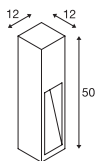

RUSTY® SLOT 50 Pole

220-240V ~50/60Hz
 Systemleistung: 9W
 Material: FeCSI-Stahl / Polycarbonat (PC)

- offenes Kabelende

Down 30lm | 3000K

Variante	Art.Nr.	EUR
● rost	233447	309,00

Artikel	Art.Nr.	EUR
Erdspieß		
● grau	231230	45,50
Verbindungsbox IP68, 3-polig		
● schwarz	228730	23,00

RUSTY® SLOT 80 Pole

220-240V ~50/60Hz
 Systemleistung: 9W
 Material: FeCSI-Stahl / Polycarbonat (PC)

- offenes Kabelende

Down 30lm | 3000K

Variante	Art.Nr.	EUR
● rost	233457	389,00

Artikel	Art.Nr.	EUR
Erdspieß		
● grau	231230	45,50
Verbindungsbox IP68, 3-polig		
● schwarz	228730	23,00