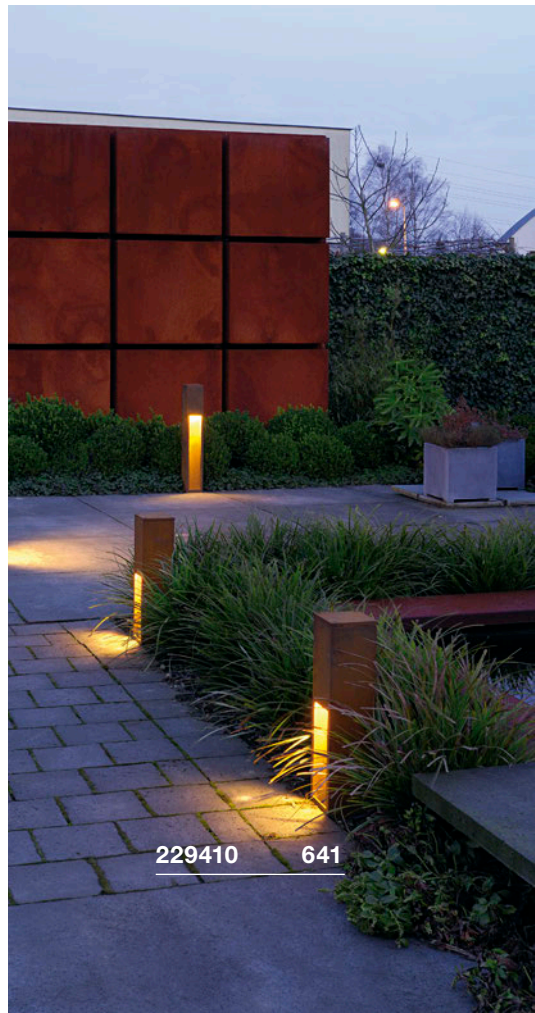

RUSTY® SLOT 50 Pole

220-240V ~50/60Hz
 Systemleistung: 9W
 Material: FeCSI-Stahl / Polycarbonat (PC)

- offenes Kabelende

Down 30lm | 3000K

Variante	Art.Nr.	EUR
● rost	233447	309,00

Artikel	Art.Nr.	EUR
Erdspieß		
● grau	231230	45,50
Verbindungsbox IP68, 3-polig		
● schwarz	228730	23,00

RUSTY® SLOT 80 Pole

220-240V ~50/60Hz
 Systemleistung: 9W
 Material: FeCSI-Stahl / Polycarbonat (PC)

- offenes Kabelende

Down 30lm | 3000K

Variante	Art.Nr.	EUR
● rost	233457	389,00

Artikel	Art.Nr.	EUR
Erdspieß		
● grau	231230	45,50
Verbindungsbox IP68, 3-polig		
● schwarz	228730	23,00