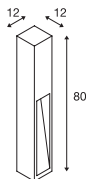

RUSTY® SLOT 50 Pole

220-240V ~50/60Hz
 Systemleistung: 9W
 Material: FeCSI-Stahl / Polycarbonat (PC)

- offenes Kabelende

Down 30lm | 3000K

Variante	Art.Nr.	EUR
● rost	233447	309,00

Artikel	Art.Nr.	EUR
Erdspieß		
● grau	231230	45,50
Verbindungsbox IP68, 3-polig		
● schwarz	228730	23,00

RUSTY® SLOT 80 Pole

220-240V ~50/60Hz
 Systemleistung: 9W
 Material: FeCSI-Stahl / Polycarbonat (PC)

- offenes Kabelende

Down 30lm | 3000K

Variante	Art.Nr.	EUR
● rost	233457	389,00

Artikel	Art.Nr.	EUR
Erdspieß		
● grau	231230	45,50
Verbindungsbox IP68, 3-polig		
● schwarz	228730	23,00