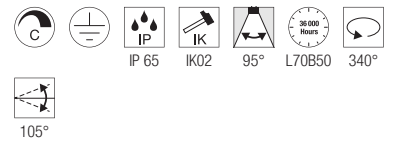

1002906 631

1002907 631

ESKINA 30 Pole

220-240V ~50/60Hz | 350mA
Systemleistung: 14.5W
Material: Aluminium

- IP44 Schutzkontaktstecker

Down 1000lm | 3000K | 4000K

Variante	Art.Nr.	EUR
● anthrazit	1002906	282,00

Artikel	Art.Nr.	EUR
Erdspieß		
● grau	230060	53,00

ESKINA 80 Pole

220-240V ~50/60Hz | 350mA
Systemleistung: 14.5W
Material: Aluminium

Down 1000lm | 3000K | 4000K

Variante	Art.Nr.	EUR
● anthrazit	1002907	308,00

Artikel	Art.Nr.	EUR
Erdspieß		
● grau	230060	53,00
Verbindungsbox IP68, 3-polig		
● schwarz	228730	23,00