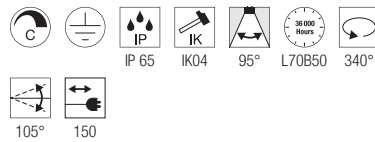

1002906 631

1002907 631

ESKINA 30 Pole

220-240V ~50/60Hz | 350mA
Systemleistung: 14.5W
Material: Aluminium

- IP44 Schutzkontaktstecker

Down 1000lm | 3000K | 4000K

Variante	Art.Nr.	EUR
● anthrazit	1002906	282,00

Artikel	Art.Nr.	EUR
Erdspieß		
● grau	230060	53,00

ESKINA 80 Pole

220-240V ~50/60Hz | 350mA
Systemleistung: 14.5W
Material: Aluminium

Down 1000lm | 3000K | 4000K

Variante	Art.Nr.	EUR
● anthrazit	1002907	308,00

Artikel	Art.Nr.	EUR
Erdspieß		
● grau	230060	53,00
Verbindungsbox IP68, 3-polig		
● schwarz	228730	23,00