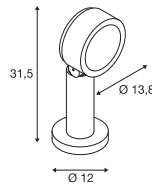

1002906 631

1002907 631

ESKINA 30 Pole

220-240V ~50/60Hz | 350mA
Systemleistung: 14.5W
Material: Aluminium

- IP44 Schutzkontaktstecker

Down 1000lm | 3000K | 4000K

Variante	Art.Nr.	EUR
● anthrazit	1002906	282,00

Artikel	Art.Nr.	EUR
Erdspieß		
● grau	230060	53,00

ESKINA 80 Pole

220-240V ~50/60Hz | 350mA
Systemleistung: 14.5W
Material: Aluminium

Down 1000lm | 3000K | 4000K

Variante	Art.Nr.	EUR
● anthrazit	1002907	308,00

Artikel	Art.Nr.	EUR
Erdspieß		
● grau	230060	53,00
Verbindungsbox IP68, 3-polig		
● schwarz	228730	23,00