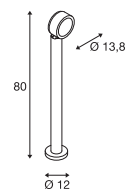

1002906 631

1002907 631

ESKINA 30 Pole

220-240V ~50/60Hz | 350mA
Systemleistung: 14.5W
Material: Aluminium

- IP44 Schutzkontaktstecker

Down 1000lm | 3000K | 4000K

Variante	Art.Nr.	EUR
● anthrazit	1002906	282,00

Artikel	Art.Nr.	EUR
Erdspieß		
● grau	230060	53,00

ESKINA 80 Pole

220-240V ~50/60Hz | 350mA
Systemleistung: 14.5W
Material: Aluminium

Down 1000lm | 3000K | 4000K

Variante	Art.Nr.	EUR
● anthrazit	1002907	308,00

Artikel	Art.Nr.	EUR
Erdspieß		
● grau	230060	53,00
Verbindungsbox IP68, 3-polig		
● schwarz	228730	23,00