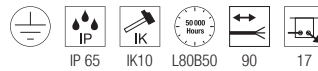

1006380 + 1007235 623 + 615

M-POL S Polehead 180°, entblendet

220-240V ~50/60Hz | 500mA
Systemleistung: 10W
Material: Aluminium

Down 700lm | 2700K

Variante	Art.Nr.	EUR
● anthrazit	1007234	299,00

Artikel	Art.Nr.	EUR
Pole		
● anthrazit		
H: 23,4 cm	1006379	99,00
● anthrazit		
H: 53,4 cm	1006380	139,00
● anthrazit		
H: 83,4 cm	1006381	169,00
Bodenanker		
● edelstahl	1006382	49,00
T-Verbindebox		
● schwarz	228726	36,00
Verbindungsbox IP68, 3-polig		
● schwarz	228730	23,00

M-POL S Polehead 180°, entblendet, DALI

220-240V ~50/60Hz | 500mA
Systemleistung: 10W
Material: Aluminium

Down 700lm | 2700K

Variante	Art.Nr.	EUR
● anthrazit	1007235	319,00

Artikel	Art.Nr.	EUR
Pole		
● anthrazit		
H: 23,4 cm	1006379	99,00
● anthrazit		
H: 53,4 cm	1006380	139,00
● anthrazit		
H: 83,4 cm	1006381	169,00
Bodenanker		
● edelstahl	1006382	49,00
Verbindungsbox		
● schwarz	228725	17,90
Verbindungsbox IP68, 5-polig		
● schwarz	1006453	35,00