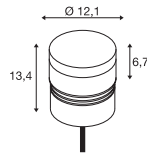

1006380 + 1007235 623 + 615

M-POL S Polehead 180°, entblendet

220-240V ~50/60Hz | 500mA
Systemleistung: 10W
Material: Aluminium

Down 700lm | 2700K

Variante	Art.Nr.	EUR
● anthrazit	1007234	299,00

Artikel	Art.Nr.	EUR
Pole		
● anthrazit		
H: 23,4 cm	1006379	99,00
● anthrazit		
H: 53,4 cm	1006380	139,00
● anthrazit		
H: 83,4 cm	1006381	169,00
Bodenanker		
● edelstahl	1006382	49,00
T-Verbindebox		
● schwarz	228726	36,00
Verbindungsbox IP68, 3-polig		
● schwarz	228730	23,00

M-POL S Polehead 180°, entblendet, DALI

220-240V ~50/60Hz | 500mA
Systemleistung: 10W
Material: Aluminium

Down 700lm | 2700K

Variante	Art.Nr.	EUR
● anthrazit	1007235	319,00

Artikel	Art.Nr.	EUR
Pole		
● anthrazit		
H: 23,4 cm	1006379	99,00
● anthrazit		
H: 53,4 cm	1006380	139,00
● anthrazit		
H: 83,4 cm	1006381	169,00
Bodenanker		
● edelstahl	1006382	49,00
Verbindungsbox		
● schwarz	228725	17,90
Verbindungsbox IP68, 5-polig		
● schwarz	1006453	35,00