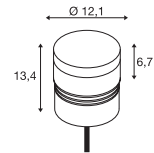

1006380 + 1007235 623 + 615

M-POL S Polehead 180°, entblendet

220-240V ~50/60Hz | 500mA
Systemleistung: 10W
Material: Aluminium

Down 700lm | 2700K

Variante	Art.Nr.	EUR
● anthrazit	1007234	299,00

Artikel	Art.Nr.	EUR
Pole		
● anthrazit		
H: 23,4 cm	1006379	99,00
● anthrazit		
H: 53,4 cm	1006380	139,00
● anthrazit		
H: 83,4 cm	1006381	169,00
Bodenanker		
● edelstahl	1006382	49,00
T-Verbindebox		
● schwarz	228726	36,00
Verbindungsbox IP68, 3-polig		
● schwarz	228730	23,00

M-POL S Polehead 180°, entblendet, DALI

220-240V ~50/60Hz | 500mA
Systemleistung: 10W
Material: Aluminium

Down 700lm | 2700K

Variante	Art.Nr.	EUR
● anthrazit	1007235	319,00

Artikel	Art.Nr.	EUR
Pole		
● anthrazit		
H: 23,4 cm	1006379	99,00
● anthrazit		
H: 53,4 cm	1006380	139,00
● anthrazit		
H: 83,4 cm	1006381	169,00
Bodenanker		
● edelstahl	1006382	49,00
Verbindungsbox		
● schwarz	228725	17,90
Verbindungsbox IP68, 5-polig		
● schwarz	1006453	35,00