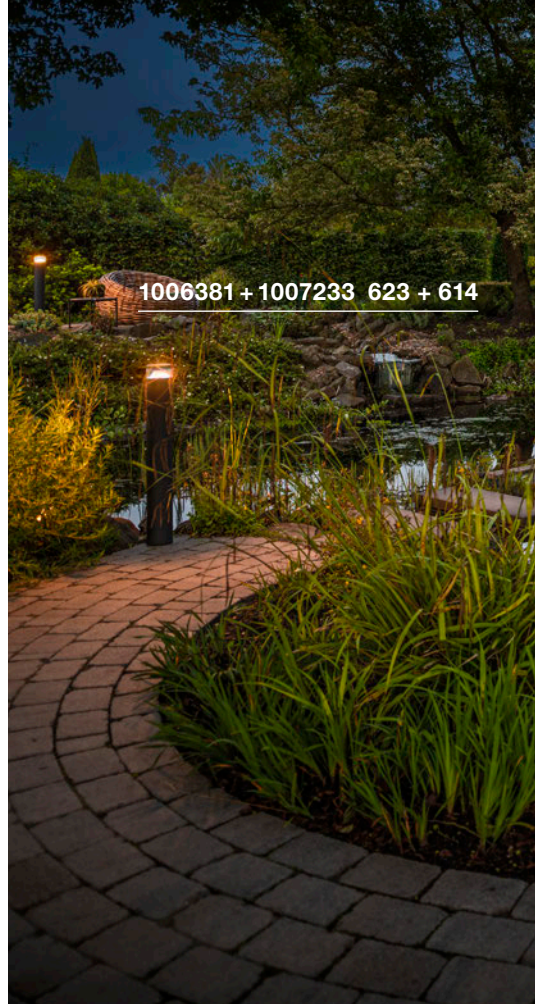

M-POL S
Polehead 360°, entblendet

220-240V ~50/60Hz | 500mA
Systemleistung: 10W
Material: Aluminium

Down 750lm | 2700K

Variante	Art.Nr.	EUR
● anthrazit	1007232	290,00

Artikel	Art.Nr.	EUR
Pole		
● anthrazit		
H: 23,4 cm	1006379	99,00
● anthrazit		
H: 53,4 cm	1006380	139,00
● anthrazit		
H: 83,4 cm	1006381	169,00
Bodenanker		
● edelstahl	1006382	49,00
T-Verbinderbox		
● schwarz	228726	36,00
Verbindungsbox IP68, 3-polig		
● schwarz	228730	23,00

M-POL S
Polehead 360°, entblendet, DALI

220-240V ~50/60Hz | 500mA
Systemleistung: 10W
Material: Aluminium

Down 750lm | 2700K

Variante	Art.Nr.	EUR
● anthrazit	1007233	310,00

Artikel	Art.Nr.	EUR
Pole		
● anthrazit		
H: 23,4 cm	1006379	99,00
● anthrazit		
H: 53,4 cm	1006380	139,00
● anthrazit		
H: 83,4 cm	1006381	169,00
Bodenanker		
● edelstahl	1006382	49,00
Verbindungsbox		
● schwarz	228725	17,90
Verbindungsbox IP68, 5-polig		
● schwarz	1006453	35,00