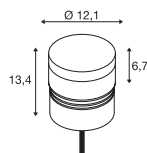

M-POL S
Polehead 360°, entblendet

220-240V ~50/60Hz | 500mA
Systemleistung: 10W
Material: Aluminium

Down 750lm | 2700K

Variante	Art.Nr.	EUR
● anthrazit	1007232	290,00

Artikel	Art.Nr.	EUR
Pole		
● anthrazit		
H: 23,4 cm	1006379	99,00
● anthrazit		
H: 53,4 cm	1006380	139,00
● anthrazit		
H: 83,4 cm	1006381	169,00
Bodenanker		
● edelstahl	1006382	49,00
T-Verbinderbox		
● schwarz	228726	36,00
Verbindungsbox IP68, 3-polig		
● schwarz	228730	23,00

M-POL S
Polehead 360°, entblendet, DALI

220-240V ~50/60Hz | 500mA
Systemleistung: 10W
Material: Aluminium

Down 750lm | 2700K

Variante	Art.Nr.	EUR
● anthrazit	1007233	310,00

Artikel	Art.Nr.	EUR
Pole		
● anthrazit		
H: 23,4 cm	1006379	99,00
● anthrazit		
H: 53,4 cm	1006380	139,00
● anthrazit		
H: 83,4 cm	1006381	169,00
Bodenanker		
● edelstahl	1006382	49,00
Verbindungsbox		
● schwarz	228725	17,90
Verbindungsbox IP68, 5-polig		
● schwarz	1006453	35,00