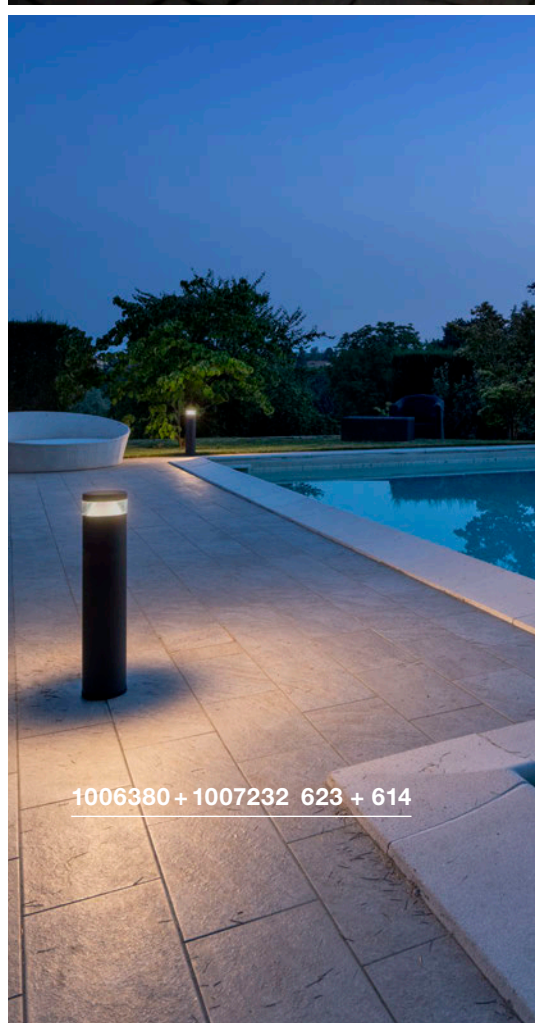

1006380 + 1007232 623 + 614