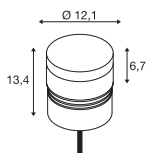

M-POL S
Polehead 360°, entblendet

220-240V ~50/60Hz | 500mA
Systemleistung: 10W
Material: Aluminium

Down 750lm | 2700K

Variante	Art.Nr.	EUR
● anthrazit	1007232	290,00

Artikel	Art.Nr.	EUR
Pole		
● anthrazit		
H: 23,4 cm	1006379	99,00
● anthrazit		
H: 53,4 cm	1006380	139,00
● anthrazit		
H: 83,4 cm	1006381	169,00
Bodenanker		
● edelstahl	1006382	49,00
T-Verbinderbox		
● schwarz	228726	36,00
Verbindungsbox IP68, 3-polig		
● schwarz	228730	23,00

M-POL S
Polehead 360°, entblendet, DALI

220-240V ~50/60Hz | 500mA
Systemleistung: 10W
Material: Aluminium

Down 750lm | 2700K

Variante	Art.Nr.	EUR
● anthrazit	1007233	310,00

Artikel	Art.Nr.	EUR
Pole		
● anthrazit		
H: 23,4 cm	1006379	99,00
● anthrazit		
H: 53,4 cm	1006380	139,00
● anthrazit		
H: 83,4 cm	1006381	169,00
Bodenanker		
● edelstahl	1006382	49,00
Verbindungsbox		
● schwarz	228725	17,90
Verbindungsbox IP68, 5-polig		
● schwarz	1006453	35,00