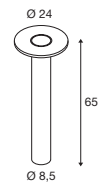

I-RING Pole

100-240V ~50/60Hz | 350mA
Systemleistung: 9.2W
Material: Aluminium

Down

670lm | 3000K

Variante	Art.Nr.	EUR
● anthrazit	1007237	● 229,00

Artikel	Art.Nr.	EUR
Schraubenset		
● edelstahl	228753	9,25