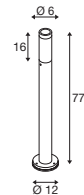

S-TUBE 32 Pole, GU10

S-TUBE 75 Pole, GU10

220-240V ~50/60Hz
Material: Aluminium

- offenes Kabelende

Socket: 1xGU10 max. Ø: 5 cm | L: 5.5 cm

Variante	Art.Nr.	EUR
● schwarz	1007651	84,00

LED GU10 51mm | 6W | 38°
2700K | 450lm | EEK=F
6kWh/1000h

Art. Nr.: 1005077 | 7,50 EUR

Artikel	Art.Nr.	EUR
Verbindungsbox IP68, 3-polig		
● schwarz	228730	23,00

220-240V ~50/60Hz
Material: Aluminium

- offenes Kabelende

Socket: 1xGU10 max. Ø: 5 cm | L: 5.5 cm

Variante	Art.Nr.	EUR
● schwarz	1007652	134,00