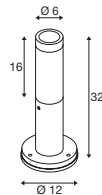

S-TUBE 32 Pole, GU10

S-TUBE 75 Pole, GU10

220-240V ~50/60Hz
Material: Aluminium

- offenes Kabelende

Socket: 1xGU10 max. Ø: 5 cm | L: 5.5 cm

Variante	Art.Nr.	EUR
● schwarz	1007651	84,00

LED GU10 51mm | 6W | 38°
2700K | 450lm | EEK=F
6kWh/1000h

Art. Nr.: 1005077 | 7,50 EUR

Artikel	Art.Nr.	EUR
Verbindungsbox IP68, 3-polig		
● schwarz	228730	23,00

220-240V ~50/60Hz
Material: Aluminium

- offenes Kabelende

Socket: 1xGU10 max. Ø: 5 cm | L: 5.5 cm

Variante	Art.Nr.	EUR
● schwarz	1007652	134,00

LED GU10 51mm | 6W | 38°
2700K | 450lm | EEK=F
6kWh/1000h

Art. Nr.: 1005077 | 7,50 EUR

Artikel	Art.Nr.	EUR
Verbindungsbox IP68, 3-polig		
● schwarz	228730	23,00