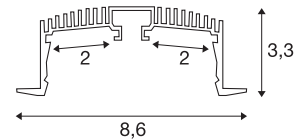

GRAZIA 60 Aufbauprofil

Material: Aluminium
 Breite: 7 cm, Höhe: 9.5 cm
 Max. Breite LED-Strip in mm: 20
 Abdeckung exkl.

| Länge (cm) | Farbe | Material | Art.Nr. | EUR |
|------------|-----------|-----------|---------|--------|
| 150 | ● schwarz | Aluminium | 1004896 | 107,00 |
| 150 | ○ weiß | | 1004897 | 107,00 |
| 300 | ● schwarz | Aluminium | 1004898 | 220,00 |
| 300 | ○ weiß | | 1004899 | 220,00 |

GRAZIA 60 Einbauprofil, 1,5 m

Material: Aluminium
 Breite: 8.6 cm, Höhe: 3.3 cm
 Max. Breite LED-Strip in mm: 20
 Abdeckung exkl.

| Länge (cm) | Farbe | Material | Art.Nr. | EUR |
|------------|-----------|-----------|---------|--------|
| 150 | ● schwarz | Aluminium | 1004905 | 67,00 |
| 150 | ○ weiß | | 1004906 | 67,00 |
| 300 | ● schwarz | Aluminium | 1004907 | 133,00 |
| 300 | ○ weiß | | 1004908 | 133,00 |