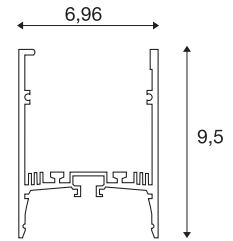

GRAZIA 60 Aufbauprofil

Material: Aluminium
 Breite: 7 cm, Höhe: 9.5 cm
 Max. Breite LED-Strip in mm: 20
 Abdeckung exkl.

| Länge (cm) | Farbe | Material | Art.Nr. | EUR |
|------------|-----------|-----------|---------|--------|
| 150 | ● schwarz | Aluminium | 1004896 | 107,00 |
| 150 | ○ weiß | | 1004897 | 107,00 |
| 300 | ● schwarz | Aluminium | 1004898 | 220,00 |
| 300 | ○ weiß | | 1004899 | 220,00 |

GRAZIA 60 Einbauprofil, 1,5 m

Material: Aluminium
 Breite: 8.6 cm, Höhe: 3.3 cm
 Max. Breite LED-Strip in mm: 20
 Abdeckung exkl.

| Länge (cm) | Farbe | Material | Art.Nr. | EUR |
|------------|-----------|-----------|---------|--------|
| 150 | ● schwarz | Aluminium | 1004905 | 67,00 |
| 150 | ○ weiß | | 1004906 | 67,00 |
| 300 | ● schwarz | Aluminium | 1004907 | 133,00 |
| 300 | ○ weiß | | 1004908 | 133,00 |