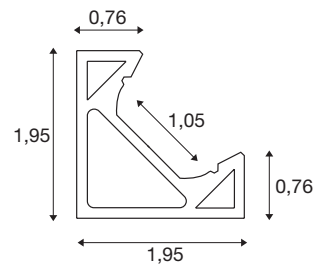

GRAZIA 10 EDGE 2 m

Material: Aluminium
 Breite: 1,95 cm, Höhe: 1,95 cm
 Max. Breite LED-Strip in mm: 10
 Abdeckung exkl.

| Länge (cm) | Farbe | Material | Art.Nr. | EUR |
|------------|--|-----------|---------|-------|
| 200 | <input type="radio"/> weiß | Aluminium | 1004890 | 39,00 |
| | <input checked="" type="radio"/> aluminium | | 1004889 | 39,00 |