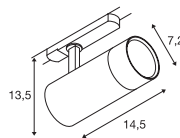

TS V  
3Ph.

TS V  
3Ph.

220-240V ~50/60Hz | 250/350/500mA  
Systemleistung: 20W  
Material: Aluminium / Polycarbonat (PC)

220-240V ~50/60Hz | 600/750/mA  
Systemleistung: 35W  
Material: Aluminium / Polycarbonat (PC)