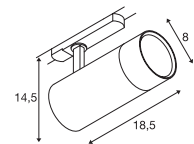

TS V  
3Ph.

TS V  
3Ph.

220-240V ~50/60Hz | 250/350/500mA  
Systemleistung: 20W  
Material: Aluminium / Polycarbonat (PC)

220-240V ~50/60Hz | 600/750/mA  
Systemleistung: 35W  
Material: Aluminium / Polycarbonat (PC)