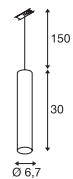

### ENOLA C TRACK 1 Ph.

220-240V ~50/60Hz | 500mA  
Systemleistung: 11W  
Material: Aluminium / Glas

Down 1040lm | 3000K

Variante	Art.Nr.	EUR
● schwarz	1000712	177,00
○ weiß	143951	177,00

### ENOLA B TRACK 1Ph., QPAR51

220-240V ~50/60Hz  
Material: Aluminium / Stahl

Socket: 1xGU10 max. Ø: 5.1 cm | L: 6.7 cm

Variante	Art.Nr.	EUR
● schwarz	1002110	70,00
○ weiß	1002111	70,00
● grau	1002113	70,00

### ENOLA B PD, QPAR51

220-240V ~50/60Hz  
Material: Aluminium / Stahl

Socket: 1xGU10

Variante	Art.Nr.	EUR
● schwarz	143960	125,00
○ weiß	143961	125,00

LED GU10 51mm | 6W | 38°  
2700K | 450lm | EEK=F  
6kWh/1000h