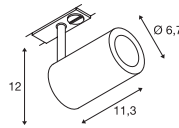

### ENOLA B TRACK 1Ph., QPAR51

220-240V ~50/60Hz  
Material: Aluminium / Stahl

Socket: 1xGU10 max. Ø: 5.1 cm | L: 6.7 cm

Variante	Art.Nr.	EUR
● schwarz	1002110	70,00
○ weiß	1002111	70,00
● grau	1002113	70,00

### ENOLA B PD, QPAR51

220-240V ~50/60Hz  
Material: Aluminium / Stahl

Socket: 1xGU10

Variante	Art.Nr.	EUR
● schwarz	143960	125,00
○ weiß	143961	125,00

LED GU10 51mm | 6W | 38°  
2700K | 450lm | EEK=F  
6kWh/1000h