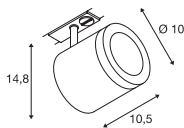

ENOLA C TRACK 1 Ph.

220-240V ~50/60Hz | 500mA
Systemleistung: 11W
Material: Aluminium / Glas

Down 1040lm | 3000K

Variante	Art.Nr.	EUR
● schwarz	1000712	177,00
○ weiß	143951	177,00