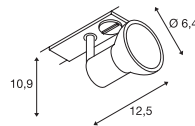

143451 515

PURIA TRACK 1Ph., QPAR51

220-240V ~50/60Hz
Material: Aluminium / Kunststoff

Socket: 1xGU10

Variante	Art.Nr.	EUR
● schwarz	143450	42,75
○ weiß	143451	42,75
● grau	143454	42,75

LED GU10 51mm | 6W | 36°
2200-2700K | 360lm | EEK=G

Art. Nr.: 1005273 | 9,99 EUR

AVO TRACK 1Ph., QPAR51

220-240V ~50/60Hz
Material: Stahl

Socket: 1xGU10

max. Ø: 5.1 cm

Variante	Art.Nr.	EUR
● schwarz	144200	38,50
○ weiß	144201	38,50
● grau	144204	38,50

LED GU10 51mm | 6W | 38°
2700K | 450lm | EEK=F