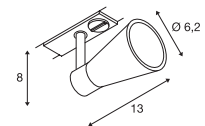

143451 515

PURIA TRACK 1Ph., QPAR51

220-240V ~50/60Hz
Material: Aluminium / Kunststoff

Socket: 1xGU10

Variante	Art.Nr.	EUR
● schwarz	143450	42,75
○ weiß	143451	42,75
● grau	143454	42,75

LED GU10 51mm | 6W | 36°
2200-2700K | 360lm | EEK=G

Art. Nr.: 1005273 | 9,99 EUR

AVO TRACK 1Ph., QPAR51

220-240V ~50/60Hz
Material: Stahl

Socket: 1xGU10

max. Ø: 5.1 cm

Variante	Art.Nr.	EUR
● schwarz	144200	38,50
○ weiß	144201	38,50
● grau	144204	38,50

LED GU10 51mm | 6W | 38°
2700K | 450lm | EEK=F