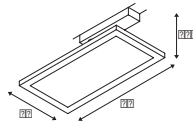

220-240V ~50/60Hz | 450mA
Systemleistung: 18W
Material: Polycarbonat (PC) / Stahl

Down 1800lm | 3000K

Variante	Art.Nr.	EUR
● schwarz	1004933	96,00
○ weiß	1004934	96,00

PANEL TRACK
1Ph., rund

220-240V ~50/60Hz | 450mA
Systemleistung: 18W
Material: Polycarbonat (PC) / Stahl