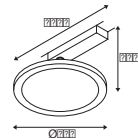

220-240V ~50/60Hz | 450mA
Systemleistung: 18W
Material: Polycarbonat (PC) / Stahl

Down 1800lm | 3000K

Variante	Art.Nr.	EUR
● schwarz	1004933	96,00
○ weiß	1004934	96,00

PANEL TRACK
1Ph., rund

220-240V ~50/60Hz | 450mA
Systemleistung: 18W
Material: Polycarbonat (PC) / Stahl