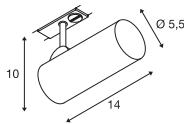

HELIA 50 TRACK
1Ph.

220-240V ~50/60Hz | 500mA
Systemleistung: 11W
Material: Aluminium

Down 810lm | 3000K
880lm

Variante	Art.Nr.	EUR
● schwarz		
810lm	143580	90,00
○ weiß		
880lm	143581	90,00