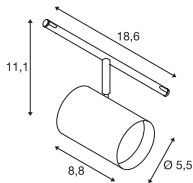

NOBLO® SPOT LV, Rope Track

12V ~50Hz
Leistungsaufnahme: 8.5W
Material: Aluminium

Down 420lm | 2700K
450lm

Variante	Art.Nr.	EUR
● schwarz 420lm	1002694	80,00
○ weiß 450lm	1002695	80,00
● chrom 450lm	1002696	85,00

COMET LED LV

12V ~50Hz
Leistungsaufnahme: 6.6W
Material: Aluminium / Glas

Down 410lm | 2700K

Variante	Art.Nr.	EUR
● chrom / gefrostet	1002690	83,00

COMET LV, QR-C51

12V ~50Hz
Material: Messing

Socket: 1xGU5.3