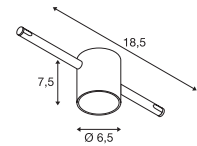

NOBLO® SPOT LV, Rope Track

12V ~50Hz
Leistungsaufnahme: 8.5W
Material: Aluminium

Down 420lm | 2700K
450lm

Variante	Art.Nr.	EUR
● schwarz 420lm	1002694	80,00
○ weiß 450lm	1002695	80,00
● chrom 450lm	1002696	85,00

COMET LED LV

12V ~50Hz
Leistungsaufnahme: 6.6W
Material: Aluminium / Glas

Down 410lm | 2700K

Variante	Art.Nr.	EUR
● chrom / gefrostet	1002690	83,00

COMET LV, QR-C51

12V ~50Hz
Material: Messing

Socket: 1xGU5.3