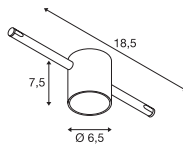

NOBLO® SPOT LV, Rope Track

12V ~50Hz
Leistungsaufnahme: 8.5W
Material: Aluminium

Down 420lm | 2700K
450lm

Variante	Art.Nr.	EUR
● schwarz 420lm	1002694	80,00
○ weiß 450lm	1002695	80,00
● chrom 450lm	1002696	85,00

COMET LED LV

12V ~50Hz
Leistungsaufnahme: 6.6W
Material: Aluminium / Glas

Down 410lm | 2700K

Variante	Art.Nr.	EUR
● chrom / gefrostet	1002690	83,00

COMET LV, QR-C51

12V ~50Hz
Material: Messing

Socket: 1xGU5.3