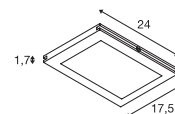

1002864 490

PLYTTA  
LV

1002690 491

12V ~50Hz  
Leistungsaufnahme: 9.8W  
Material: Aluminium / Kunststoff

Down 750lm | 2700K

Variante	Art.Nr.	EUR
● schwarz CRI80	1002864	65,00
○ weiß CRI90	1002865	65,00
● chrom CRI90	1002866	70,00