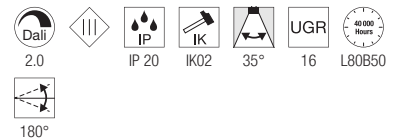

IN-LINE 24

48V, Move, Darklight Reflector, DALI

NEW

48V | 350mA
 Leistungsaufnahme: 6W
 Systemleistung: 7.3W
 Material: Aluminium / Polycarbonat (PC)

Down 580lm | 2700K
 610lm | 3000K

Variante	Art.Nr.	EUR
● schwarz	1006639	150,00
580lm 2700K		
● schwarz	1006641	150,00
610lm 3000K		
○ weiß	1006640	150,00
580lm 2700K		
○ weiß	1006642	150,00
610lm 3000K		

IN-LINE 46

48V, Move, Darklight Reflector, DALI

NEW

48V | 350mA
 Leistungsaufnahme: 12W
 Systemleistung: 14W
 Material: Aluminium / Polycarbonat (PC)

Down 1180lm | 2700K
 1230lm | 3000K

Variante	Art.Nr.	EUR
● schwarz	1006645	209,00
1180lm 2700K		
● schwarz	1006647	209,00
1230lm 3000K		
○ weiß	1006646	209,00
1180lm 2700K		
○ weiß	1006648	209,00
1230lm 3000K		