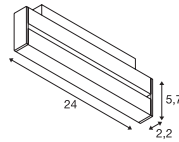

IN-LINE 24

48V, Move, Darklight Reflector, DALI

NEW

48V | 350mA
 Leistungsaufnahme: 6W
 Systemleistung: 7.3W
 Material: Aluminium / Polycarbonat (PC)

Down 580lm | 2700K
 610lm | 3000K

Variante	Art.Nr.	EUR
● schwarz	1006639	150,00
580lm 2700K		
● schwarz	1006641	150,00
610lm 3000K		
○ weiß	1006640	150,00
580lm 2700K		
○ weiß	1006642	150,00
610lm 3000K		