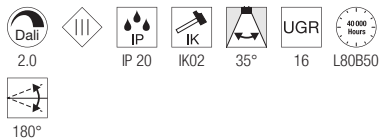

IN-LINE 24

48V, Move, Darklight Reflector, DALI

NEW

48V | 350mA
 Leistungsaufnahme: 6W
 Systemleistung: 7.3W
 Material: Aluminium / Polycarbonat (PC)

Down 580lm | 2700K
 610lm | 3000K

Variante	Art.Nr.	EUR
● schwarz	1006639	150,00
580lm 2700K		
● schwarz	1006641	150,00
610lm 3000K		
○ weiß	1006640	150,00
580lm 2700K		
○ weiß	1006642	150,00
610lm 3000K		

IN-LINE 46

48V, Move, Darklight Reflector, DALI

NEW

48V | 350mA
 Leistungsaufnahme: 12W
 Systemleistung: 14W
 Material: Aluminium / Polycarbonat (PC)

Down 1180lm | 2700K
 1230lm | 3000K

Variante	Art.Nr.	EUR
● schwarz	1006645	209,00
1180lm 2700K		
● schwarz	1006647	209,00
1230lm 3000K		
○ weiß	1006646	209,00
1180lm 2700K		
○ weiß	1006648	209,00
1230lm 3000K		