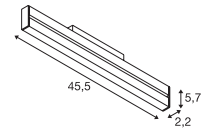

IN-LINE 46

48V, Move, Darklight Reflector, DALI

NEW

48V | 350mA
Leistungsaufnahme: 12W
Systemleistung: 14W
Material: Aluminium / Polycarbonat (PC)

Down 1180lm | 2700K
1230lm | 3000K

Variante	Art.Nr.	EUR
● schwarz	1006645	209,00
1180lm | 2700K		
● schwarz	1006647	209,00
1230lm | 3000K		
○ weiß	1006646	209,00
1180lm | 2700K		
○ weiß	1006648	209,00
1230lm | 3000K