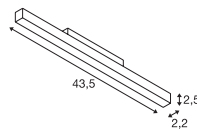

### IN-LINE 44 48V, opal, DALI

NEW

48V | 350mA  
Leistungsaufnahme: 12W  
Systemleistung: 14W  
Material: Aluminium / Polycarbonat (PC)

Down 1140lm | 2700K  
1180lm | 3000K

Variante	Art.Nr.	EUR
● schwarz 1140lm   2700K	1006621	184,00
● schwarz 1180lm   3000K	1006623	184,00
○ weiß 1140lm   2700K	1006622	184,00
○ weiß 1180lm   3000K	1006624	184,00

### IN-LINE 44 48V, Darklight Reflector, DALI

NEW

48V | 350mA  
Leistungsaufnahme: 12W  
Systemleistung: 14W  
Material: Aluminium

Down 1180lm | 2700K  
1230lm | 3000K

Variante	Art.Nr.	EUR
● schwarz 1180lm   2700K	1006633	199,00
● schwarz 1230lm   3000K	1006635	199,00
○ weiß 1180lm   2700K	1006634	199,00
○ weiß 1230lm   3000K	1006636	199,00