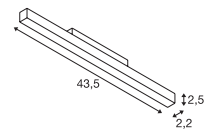

### IN-LINE 44 48V, opal, DALI

NEW

48V | 350mA  
Leistungsaufnahme: 12W  
Systemleistung: 14W  
Material: Aluminium / Polycarbonat (PC)

Down 1140lm | 2700K  
1180lm | 3000K

Variante	Art.Nr.	EUR
● schwarz 1140lm   2700K	1006621	184,00
● schwarz 1180lm   3000K	1006623	184,00
○ weiß 1140lm   2700K	1006622	184,00
○ weiß 1180lm   3000K	1006624	184,00

### IN-LINE 44 48V, Darklight Reflector, DALI

NEW

48V | 350mA  
Leistungsaufnahme: 12W  
Systemleistung: 14W  
Material: Aluminium

Down 1180lm | 2700K  
1230lm | 3000K

Variante	Art.Nr.	EUR
● schwarz 1180lm   2700K	1006633	199,00
● schwarz 1230lm   3000K	1006635	199,00
○ weiß 1180lm   2700K	1006634	199,00
○ weiß 1230lm   3000K	1006636	199,00