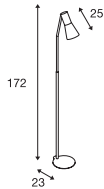

PHELIA FL, E27

220-240V ~50/60Hz
Material: Aluminium / Stahl

- Schalter am Leuchtenkopf
- Schutzkontaktstecker und Schalter

Socket: 1xE27 max. Ø: 5.3 cm L: 18 cm

Variante	Art.Nr.	EUR
● schwarz	146010	242,00

A60 | 7.5W | 320°
2700K | 800lm | EEK=F
8kWh/1000h

Art. Nr.: 1005303 | 9,60 EUR

TONILA TL

5VBatteriebetrieb
Systemleistung: 1.6W
Material: Aluminium / Kunststoff

- Batterie 3.6V 2000mAh inkl.
- Netzteil exkl. USB Ladegerät 5V DC/1-2A benötigt. Für MINI-USB Ladekabel.
- Durch Taster in 3 Stufen dimmbar.

Down 90lm | 2700K

Variante	Art.Nr.	EUR
● schwarz	1002583	118,00

MAGANDA TL

100-240V ~50/60Hz | 12V
Systemleistung: 4.8W
Material: Stahl / Glas

- Farbtemperatur durch Taster in 3 Stufen wählbar
- IP44 Schutzkontaktstecker