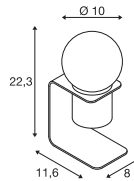

TONILA TL

5VBatteriebetrieb
Systemleistung: 1.6W
Material: Aluminium / Kunststoff

- Batterie 3.6V 2000mAh inkl.
- Netzteil exkl. USB Ladegerät 5V DC/1-2A benötigt. Für MINI-USB Ladekabel.
- Durch Taster in 3 Stufen dimmbar.

Down   90lm | 2700K

Variante	Art.Nr.	EUR
● schwarz	1002583	118,00