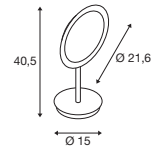

MAGANDA TL

100-240V ~50/60Hz | 12V
Systemleistung: 4.8W
Material: Stahl / Glas

- Farbtemperatur durch Taster in 3 Stufen wählbar
- IP44 Schutzkontaktstecker

45lm | 2700K   48lm | 3000K   51lm | 4000K

Variante	Art.Nr.	EUR
● chrom / gefrostet	1004970	181,00