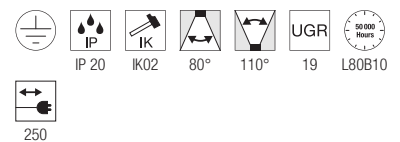

1006344 445

WORKLIGHT TL

200-240V ~50/60Hz | 2000mA
Systemleistung: 79W
Material: Aluminium

- Klemmbereich von 6-40mm
- Schutzkontaktstecker
- Touch dimmbar

Up 3800lm | 4000K
Down 3800lm

Variante	Art.Nr.	EUR
● schwarz	1005392	699,00
○ weiß	1005394	699,00
● silber	1006344	699,00

WORKLIGHT FL

200-240V ~50/60Hz | 2000mA
Systemleistung: 79W
Material: Aluminium

- Schutzkontaktstecker
- Touch dimmbar

Up 3800lm | 4000K
Down 3800lm

Variante	Art.Nr.	EUR
● schwarz	1005390	799,00
○ weiß	1005391	799,00
● silber	1006343	799,00