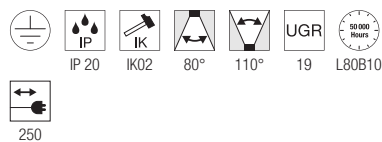

1006344 445

WORKLIGHT TL

200-240V ~50/60Hz | 2000mA
Systemleistung: 79W
Material: Aluminium

- Klemmbereich von 6-40mm
- Schutzkontaktstecker
- Touch dimmbar

Up 3800lm | 4000K
Down 3800lm

Variante	Art.Nr.	EUR
● schwarz	1005392	699,00
○ weiß	1005394	699,00
● silber	1006344	699,00