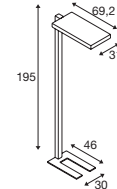

WORKLIGHT FL

200-240V ~50/60Hz | 2000mA
Systemleistung: 79W
Material: Aluminium

- Schutzkontaktstecker
- Touch dimmbar

Up 3800lm | 4000K
Down 3800lm

Variante	Art.Nr.	EUR
● schwarz	1005390	799,00
○ weiß	1005391	799,00
● silber	1006343	799,00