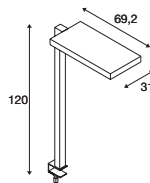

1006344 445

WORKLIGHT TL

200-240V ~50/60Hz | 2000mA
Systemleistung: 79W
Material: Aluminium

- Klemmbereich von 6-40mm
- Schutzkontaktstecker
- Touch dimmbar

Up 3800lm | 4000K
Down 3800lm

Variante	Art.Nr.	EUR
● schwarz	1005392	699,00
○ weiß	1005394	699,00
● silber	1006344	699,00