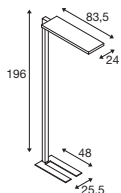

WORKLIGHT PRO
FL, single

200-240V ~50/60Hz | 48V
Systemleistung: 100W
Material: Aluminium / Stahl

- Schutzkontaktstecker
- Touch dimmbar

Up 10700lm | 4000K
Down 2300lm

Variante	Art.Nr.	EUR
● schwarz	1007462	950,00
○ weiß	1007463	950,00
● grau	1007464	950,00