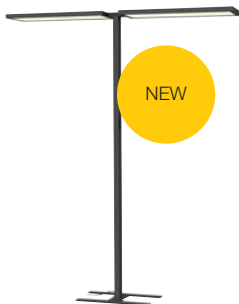

WORKLIGHT PRO
FL, single

200-240V ~50/60Hz | 48V
Systemleistung: 100W
Material: Aluminium / Stahl

- Schutzkontaktstecker
- Touch dimmbar

Up 10700lm | 4000K
Down 2300lm

Variante	Art.Nr.	EUR
● schwarz	1007462	950,00
○ weiß	1007463	950,00
● grau	1007464	950,00

WORKLIGHT PRO
FL, double

200-240V ~50/60Hz | 48V
Systemleistung: 150W
Material: Aluminium / Stahl

- Schutzkontaktstecker
- Touch dimmbar

Up 15600lm | 4000K
Down 4400lm

Variante	Art.Nr.	EUR
● schwarz	1007465	1.749,00
○ weiß	1007466	1.749,00
● grau	1007467	1.749,00