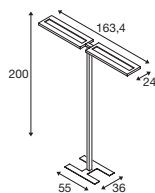

WORKLIGHT PRO
FL, double

200-240V ~50/60Hz | 48V
Systemleistung: 150W
Material: Aluminium / Stahl

- Schutzkontaktstecker
- Touch dimmbar

Up 15600lm | 4000K
Down 4400lm

Variante	Art.Nr.	EUR
● schwarz	1007465	1.749,00
○ weiß	1007466	1.749,00
● grau	1007467	1.749,00