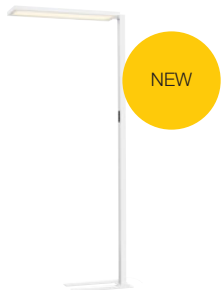

WORKLIGHT PRO
FL, single

200-240V ~50/60Hz | 48V
Systemleistung: 100W
Material: Aluminium / Stahl

- Schutzkontaktstecker
- Touch dimmbar

Up 10700lm | 4000K
Down 2300lm

Variante	Art.Nr.	EUR
● schwarz	1007462	950,00
○ weiß	1007463	950,00
● grau	1007464	950,00

WORKLIGHT PRO
FL, double

200-240V ~50/60Hz | 48V
Systemleistung: 150W
Material: Aluminium / Stahl

- Schutzkontaktstecker
- Touch dimmbar

Up 15600lm | 4000K
Down 4400lm

Variante	Art.Nr.	EUR
● schwarz	1007465	1.749,00
○ weiß	1007466	1.749,00
● grau	1007467	1.749,00