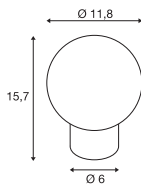

TINY SUN TL

220-240V ~50/60Hz
Material: Stahl

- Eurostecker

Socket: 1xG9 max. Ø: 3 cm L: 6 cm

Variante	Art.Nr.	EUR
● kupfer	1007364	99,00
● bronze	1007363	99,00

LED G9 | 3.6W | 300°
3000K | 400lm | EEK=E
4kWh/1000h

Art. Nr.: 1005286 | 9,99 EUR

LITTLE SUN TL

220-240V ~50/60Hz
Material: Stahl

- Eurostecker

Socket: 1xG9 max. Ø: 3 cm L: 6 cm

Variante	Art.Nr.	EUR
● kupfer	1007366	109,00
● bronze	1007365	109,00

LED G9 | 3.6W | 300°
3000K | 400lm | EEK=E
4kWh/1000h

Art. Nr.: 1005286 | 9,99 EUR

VARYT TL, E14

220-240V ~50/60Hz
Material: Aluminium / Stahl

- Eurostecker

Socket: 1xE14 max. Ø: 3.8 cm L: 11 cm

Variante	Art.Nr.	EUR
● schwarz	1007620	145,00
○ weiß	1007622	145,00
● messing	1007623	180,00
● chrom	1007621	160,00