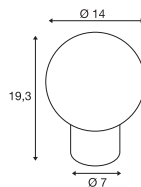

TINY SUN TL

220-240V ~50/60Hz
Material: Stahl

- Eurostecker

Socket: 1xG9 max. Ø: 3 cm L: 6 cm

Variante	Art.Nr.	EUR
● kupfer	1007364	99,00
● bronze	1007363	99,00

LED G9 | 3.6W | 300°
3000K | 400lm | EEK=E
4kWh/1000h

Art. Nr.: 1005286 | 9,99 EUR

LITTLE SUN TL

220-240V ~50/60Hz
Material: Stahl

- Eurostecker

Socket: 1xG9 max. Ø: 3 cm L: 6 cm

Variante	Art.Nr.	EUR
● kupfer	1007366	109,00
● bronze	1007365	109,00

LED G9 | 3.6W | 300°
3000K | 400lm | EEK=E
4kWh/1000h

Art. Nr.: 1005286 | 9,99 EUR

VARYT TL, E14

220-240V ~50/60Hz
Material: Aluminium / Stahl

- Eurostecker

Socket: 1xE14 max. Ø: 3.8 cm L: 11 cm

Variante	Art.Nr.	EUR
● schwarz	1007620	145,00
○ weiß	1007622	145,00
● messing	1007623	180,00
● chrom	1007621	160,00