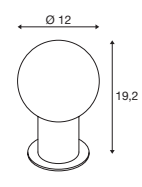

Art. Nr.: 1005286 | 9,99 EUR

LITTLE SUN TL

220-240V ~50/60Hz
Material: Stahl

- Eurostecker

Socket: 1xG9 max. Ø: 3 cm L: 6 cm

Variante	Art.Nr.	EUR
● kupfer	1007366	109,00
● bronze	1007365	109,00

LED G9 | 3.6W | 300°
3000K | 400lm | EEK=E
4kWh/1000h

Art. Nr.: 1005286 | 9,99 EUR

VARYT TL, E14

220-240V ~50/60Hz
Material: Aluminium / Stahl

- Eurostecker

Socket: 1xE14 max. Ø: 3.8 cm L: 11 cm

Variante	Art.Nr.	EUR
● schwarz	1007620	145,00
○ weiß	1007622	145,00
● messing	1007623	180,00
● chrom	1007621	160,00