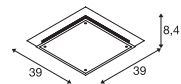

155236

427

MELAN
CW, E27

GLASSA
CW, quadratisch, E27

155180

427

220-240V ~50/60Hz
Material: Aluminium / Glas

Socket: 1xE27 max. Ø: 7 cm | L: 16 cm

Variante	Art.Nr.	EUR
● aluminium	155236	122,00

A60 | 7.5W | 320°
2700K | 800lm | EEK=F
8kWh/1000h

Art. Nr.: 1005303 | 9,60 EUR

220-240V ~50/60Hz
Material: Stahl / Glas

Socket: 2xE27 max. Ø: 4.8 cm | L: 14.8 cm