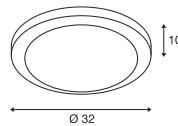

155236

427

MELAN
CW, E27

GLASSA
CW, quadratisch, E27

155180

427

220-240V ~50/60Hz
Material: Aluminium / Glas

Socket: 1xE27 max. Ø: 7 cm | L: 16 cm

Variante	Art.Nr.	EUR
● aluminium	155236	122,00

A60 | 7.5W | 320°
2700K | 800lm | EEK=F
8kWh/1000h

Art. Nr.: 1005303 | 9,60 EUR

220-240V ~50/60Hz
Material: Stahl / Glas

Socket: 2xE27 max. Ø: 4.8 cm | L: 14.8 cm