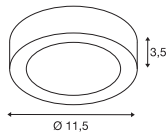

SENER 12
CW, rund, PHASE

220-240V ~50/60Hz | 200mA
Systemleistung: 8.4W
Material: Aluminium

Down 460lm | 3000K
470lm | 4000K

Variante	Art.Nr.	EUR
○ weiß 460lm | 3000K | 8.4W	1003014	74,00
○ weiß 470lm | 4000K | 8.2W	1004700	74,00