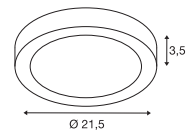

SENER 24
CW, rund, PHASE

220-240V ~50/60Hz | 500mA
Systemleistung: 15W
Material: Aluminium

Down 1140lm | 3000K
1300lm | 4000K

Variante	Art.Nr.	EUR
○ weiß 1140lm | 3000K	1003016	85,00
○ weiß 1300lm | 4000K	1004702	85,00