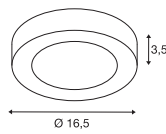

SENER 18
CW, rund, PHASE

220-240V ~50/60Hz | 350mA
Systemleistung: 13W
Material: Aluminium

Down 830lm | 3000K
990lm | 4000K

Variante	Art.Nr.	EUR
○ weiß 830lm 3000K 13W	1003015	79,00
○ weiß 990lm 4000K 12W	1004701	79,00

SENER 24
CW, rund, PHASE

220-240V ~50/60Hz | 500mA
Systemleistung: 15W
Material: Aluminium

Down 1140lm | 3000K
1300lm | 4000K

Variante	Art.Nr.	EUR
○ weiß 1140lm 3000K	1003016	85,00
○ weiß 1300lm 4000K	1004702	85,00