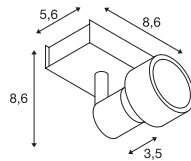

PURI

220-240V ~50/60Hz
Material: Aluminium / Stahl

- Dekoring inkl.

Socket: 1xGU10

LED GU10 51mm | 6W | 38°
2700K | 450lm | EEK=F
6kWh/1000h

Art. Nr.: 1005077 | 7,50 EUR

PURI
CW, single, QPAR51

PURI
CW, double, QPAR51