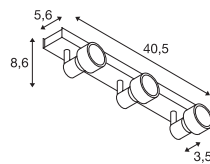

PURI
CW, triple, QPAR51