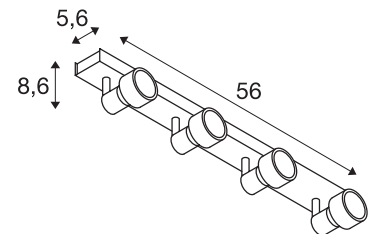

PURI

220-240V ~50/60Hz
Material: Aluminium / Stahl

- Dekoring inkl.

Socket: 1xGU10

LED GU10 51mm | 6W | 38°
2700K | 450lm | EEK=F
6kWh/1000h

Art. Nr.: 1005077 | 7,50 EUR

PURI
CW, single, QPAR51

PURI
CW, double, QPAR51

Variante	Art.Nr.	EUR
● schwarz	147360	39,00
○ weiß	147361	39,00

Variante	Art.Nr.	EUR
● schwarz	147370	79,00
○ weiß	147371	79,00

PURI
CW, triple, QPAR51

PURI
CW, quad, QPAR51

Variante	Art.Nr.	EUR
● schwarz	147380	109,00
○ weiß	147381	109,00