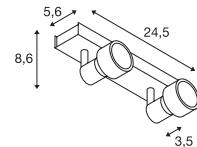

PURI

220-240V ~50/60Hz
Material: Aluminium / Stahl

- Dekoring inkl.

Socket: 1xGU10

LED GU10 51mm | 6W | 38°
2700K | 450lm | EEK=F
6kWh/1000h

Art. Nr.: 1005077 | 7,50 EUR

PURI
CW, single, QPAR51

PURI
CW, double, QPAR51