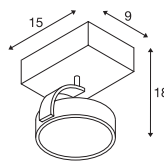

KALU

220-240V ~50/60Hz
Material: Aluminium

Socket: 1xGU10

QPAR111 | 8W | 38°
2700K | 680lm | EEK=F
8kWh/1000h

Art. Nr.: 1005274 | 30,75 EUR

KALU CW, single, QPAR111

| Variante | Art.Nr. | EUR |
|-------------|---------|-------|
| ● schwarz | 1000702 | 75,00 |
| ○ weiß | 147301 | 75,00 |
| ● aluminium | 147306 | 78,00 |

KALU CW, double, QPAR111

| Variante | Art.Nr. | EUR |
|-------------|---------|--------|
| ● schwarz | 1000703 | 149,00 |
| ○ weiß | 147311 | 149,00 |
| ● aluminium | 147316 | 159,00 |

KALU CW, triple, QPAR111