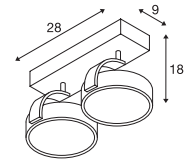

KALU

220-240V ~50/60Hz
Material: Aluminium

Socket: 1xGU10

QPAR111 | 8W | 38°
2700K | 680lm | EEK=F
8kWh/1000h

Art. Nr.: 1005274 | 30,75 EUR

KALU CW, single, QPAR111

| Variante | Art.Nr. | EUR |
|-------------|---------|-------|
| ● schwarz | 1000702 | 75,00 |
| ○ weiß | 147301 | 75,00 |
| ● aluminium | 147306 | 78,00 |

KALU CW, double, QPAR111

| Variante | Art.Nr. | EUR |
|-------------|---------|--------|
| ● schwarz | 1000703 | 149,00 |
| ○ weiß | 147311 | 149,00 |
| ● aluminium | 147316 | 159,00 |

KALU CW, triple, QPAR111

| Variante | Art.Nr. | EUR |
|-------------|---------|--------|
| ● schwarz | 1000704 | 206,00 |
| ○ weiß | 147321 | 206,00 |
| ● aluminium | 147326 | 217,00 |

KALU CW, quad, QPAR111

| Variante | Art.Nr. | EUR |
|-------------|---------|--------|
| ● schwarz | 1002023 | 289,00 |
| ○ weiß | 1002024 | 289,00 |
| ● aluminium | 1002025 | 299,00 |