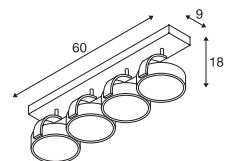

KALU CW, double, QPAR111

| Variante | Art.Nr. | EUR |
|-------------|---------|--------|
| ● schwarz | 1000703 | 149,00 |
| ○ weiß | 147311 | 149,00 |
| ● aluminium | 147316 | 159,00 |

KALU CW, triple, QPAR111

| Variante | Art.Nr. | EUR |
|-------------|---------|--------|
| ● schwarz | 1000704 | 206,00 |
| ○ weiß | 147321 | 206,00 |
| ● aluminium | 147326 | 217,00 |

KALU CW, quad, QPAR111

| Variante | Art.Nr. | EUR |
|-------------|---------|--------|
| ● schwarz | 1002023 | 289,00 |
| ○ weiß | 1002024 | 289,00 |
| ● aluminium | 1002025 | 299,00 |