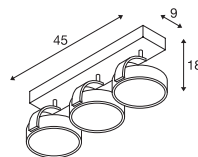

KALU

220-240V ~50/60Hz
Material: Aluminium

Socket: 1xGU10

QPAR111 | 8W | 38°
2700K | 680lm | EEK=F
8kWh/1000h

Art. Nr.: 1005274 | 30,75 EUR

KALU CW, single, QPAR111

| Variante | Art.Nr. | EUR |
|-------------|---------|-------|
| ● schwarz | 1000702 | 75,00 |
| ○ weiß | 147301 | 75,00 |
| ● aluminium | 147306 | 78,00 |

KALU CW, double, QPAR111

| Variante | Art.Nr. | EUR |
|-------------|---------|--------|
| ● schwarz | 1000703 | 149,00 |
| ○ weiß | 147311 | 149,00 |
| ● aluminium | 147316 | 159,00 |

KALU CW, triple, QPAR111

| Variante | Art.Nr. | EUR |
|-------------|---------|--------|
| ● schwarz | 1000704 | 206,00 |
| ○ weiß | 147321 | 206,00 |
| ● aluminium | 147326 | 217,00 |

KALU CW, quad, QPAR111

| Variante | Art.Nr. | EUR |
|-------------|---------|--------|
| ● schwarz | 1002023 | 289,00 |
| ○ weiß | 1002024 | 289,00 |
| ● aluminium | 1002025 | 299,00 |