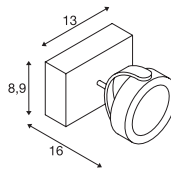

KALU

220-240V ~50/60Hz | 350mA
 Systemleistung: 17W
 Material: Aluminium / Polycarbonat (PC)

Down

1000lm | 3000K
 2000lm | 3000K
 3000lm | 3000K
 4000lm | 3000K

KALU CW, single, PHASE

Variante	Art.Nr.	EUR
● schwarz		
1000lm 3000K 17W	1000127	159,00
○ weiß		
1000lm 3000K 17W	1000128	159,00