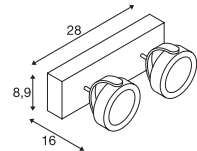

KALU CW, double, PHASE

Variante	Art.Nr.	EUR
● schwarz		
2000lm | 3000K | 17W	1000129	262,00
○ weiß		
2000lm | 3000K | 17W	1000130	262,00