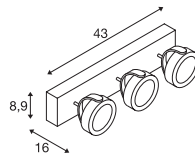

KALU CW, triple, PHASE

Variante	Art.Nr.	EUR
● schwarz		
3000lm | 3000K | 17W	1000131	398,00
○ weiß		
3000lm | 3000K | 17W	1000132	398,00