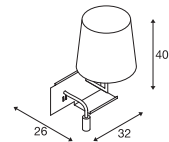

### SOMNILA FLEX WL, links

100-240V ~50/60Hz | 12V  
Material: Aluminium

- Lichtquellen am Gehäuse getrennt schaltbar

Down 120lm | 3000K

Socket: 1xE27 max. L: 18 cm

### SOMNILA FLEX WL, rechts

100-240V ~50/60Hz | 12V  
Material: Aluminium

- Lichtquellen am Gehäuse getrennt schaltbar

Down 120lm | 3000K

Socket: 1xE27 max. L: 18 cm

Variante	Art.Nr.	EUR
● schwarz 490lm	1003456	232,00
○ weiß 770lm	1003458	232,00