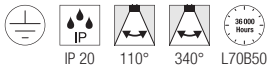

### SOMNILA SPOT WL, rechts

100-240V ~50/60Hz | 12V  
Systemleistung: 15W  
Material: Aluminium / Stahl

- 1 USB Anschluss
- Lichtquellen am Gehäuse getrennt schaltbar

Down 120lm | 3000K

### SOMNILA FLEX WL, links

100-240V ~50/60Hz | 12V  
Material: Aluminium

- Lichtquellen am Gehäuse getrennt schaltbar

Down 120lm | 3000K

Socket: 1xE27 max. L: 18 cm