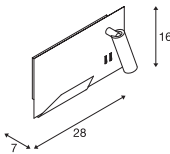

### SOMNILA SPOT WL, rechts

100-240V ~50/60Hz | 12V  
Systemleistung: 15W  
Material: Aluminium / Stahl

- 1 USB Anschluss
- Lichtquellen am Gehäuse getrennt schaltbar

Down 120lm | 3000K

### SOMNILA FLEX WL, links

100-240V ~50/60Hz | 12V  
Material: Aluminium

- Lichtquellen am Gehäuse getrennt schaltbar

Down 120lm | 3000K

Socket: 1xE27 max. L: 18 cm

### SOMNILA FLEX WL, rechts

100-240V ~50/60Hz | 12V  
Material: Aluminium

- Lichtquellen am Gehäuse getrennt schaltbar

Down 120lm | 3000K

Socket: 1xE27 max. L: 18 cm

Variante	Art.Nr.	EUR
● schwarz 490lm	1003456	232,00
○ weiß 770lm	1003458	232,00