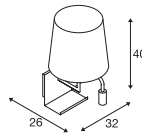

### SOMNILA SPOT WL, rechts

100-240V ~50/60Hz | 12V  
Systemleistung: 15W  
Material: Aluminium / Stahl

- 1 USB Anschluss
- Lichtquellen am Gehäuse getrennt schaltbar

Down 120lm | 3000K

### SOMNILA FLEX WL, links

100-240V ~50/60Hz | 12V  
Material: Aluminium

- Lichtquellen am Gehäuse getrennt schaltbar

Down 120lm | 3000K

Socket: 1xE27 max. L: 18 cm

### SOMNILA FLEX WL, rechts

100-240V ~50/60Hz | 12V  
Material: Aluminium

- Lichtquellen am Gehäuse getrennt schaltbar

Down 120lm | 3000K

Socket: 1xE27 max. L: 18 cm

Variante	Art.Nr.	EUR
● schwarz 490lm	1003456	232,00
○ weiß 770lm	1003458	232,00