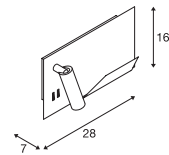

1003457 384

SOMNILA SPOT

WL, links

1003459 385

100-240V ~50/60Hz | 12V
Systemleistung: 15W
Material: Aluminium / Stahl

- 1 USB Anschluß
- Lichtquellen am Gehäuse getrennt schaltbar

Down

120lm | 3000K