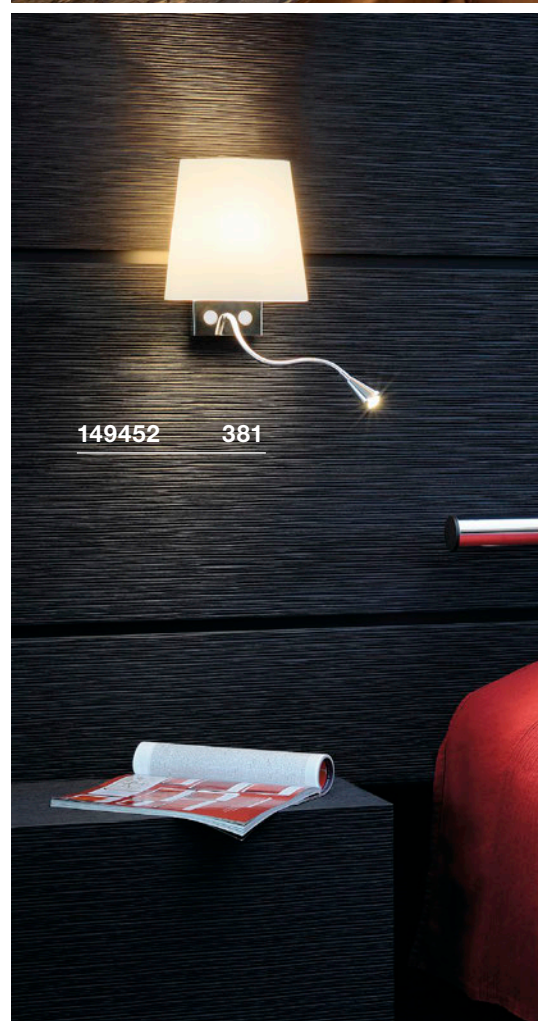

FENDA
WL, Basis, E27

220-240V ~50/60Hz
Material: Stahl / Kunststoff

Socket: 1xE27 max. Ø: 5.1 cm | L: 20 cm

Variante	Art.Nr.	EUR
○ weiß	1001272	52,00

LED E27 | 8W | 240°
3000K | 880lm | EEK=E
8kWh/1000h

Art. Nr.: 1005289 | 10,25 EUR

FENDA
Halbschirm

B: 23 cm H: 30 cm T: 12 cm
Material: Textil / Stahl

Variante	Art.Nr.	EUR
● schwarz	1001273	38,50
● schwarz / kupfer	1001274	44,75
○ weiß	1001275	38,50
● beige	1001276	38,50

1001272 + 1001273 380