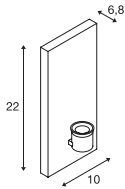

FENDA
WL, Basis, E27

220-240V ~50/60Hz
Material: Stahl / Kunststoff

Socket: 1xE27 max. Ø: 5.1 cm | L: 20 cm

Variante	Art.Nr.	EUR
○ weiß	1001272	52,00

LED E27 | 8W | 240°
3000K | 880lm | EEK=E
8kWh/1000h

Art. Nr.: 1005289 | 10,25 EUR

FENDA
Halbschirm

B: 23 cm H: 30 cm T: 12 cm
Material: Textil / Stahl

Variante	Art.Nr.	EUR
● schwarz	1001273	38,50
● schwarz / kupfer	1001274	44,75
○ weiß	1001275	38,50
● beige	1001276	38,50

1001272 + 1001273 380