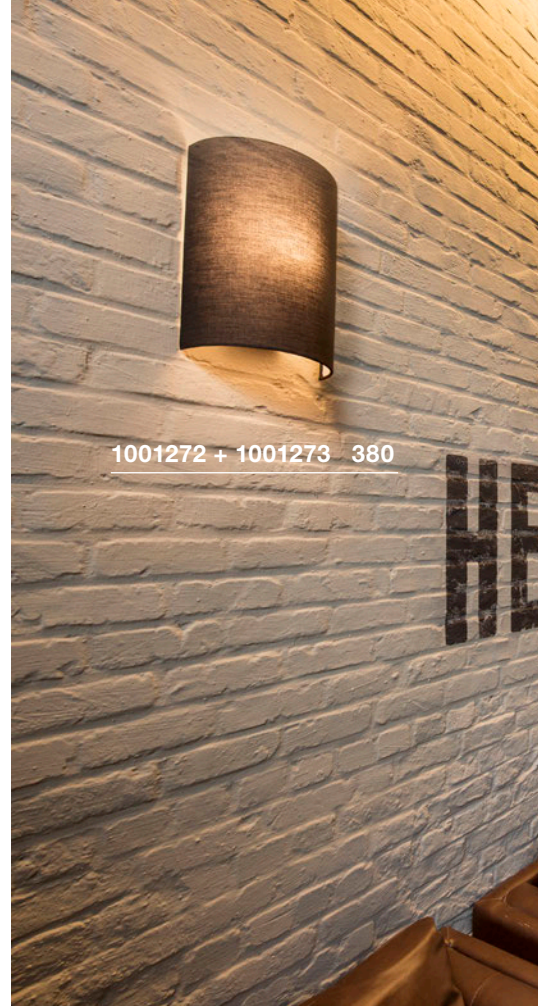

FENDA
WL, Basis, E27

220-240V ~50/60Hz
Material: Stahl / Kunststoff

Socket: 1xE27 max. Ø: 5.1 cm | L: 20 cm

Variante	Art.Nr.	EUR
○ weiß	1001272	52,00

LED E27 | 8W | 240°
3000K | 880lm | EEK=E
8kWh/1000h

Art. Nr.: 1005289 | 10,25 EUR

FENDA
Halbschirm

B: 23 cm H: 30 cm T: 12 cm
Material: Textil / Stahl

Variante	Art.Nr.	EUR
● schwarz	1001273	38,50
● schwarz / kupfer	1001274	44,75
○ weiß	1001275	38,50
● beige	1001276	38,50

1001272 + 1001273 380