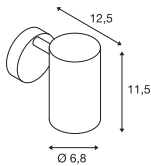

ENOLA B
WL, QPAR51

220-240V ~50/60Hz
Material: Aluminium / Stahl

- Schalter am Leuchtengehäuse

Socket: 1xGU10 max. L: 6 cm

Variante	Art.Nr.	EUR
● schwarz	1000729	81,00
○ weiß	1000730	81,00

LED GU10 51mm | 6W | 38°
2700K | 450lm | EEK=F
6kWh/1000h

Art. Nr.: 1005077 | 7,50 EUR

Artikel	Art.Nr.	EUR
Zierring schwarz		
● schwarz	151840	8,95

ENOLA B
WL, QPAR51

220-240V ~50/60Hz
Material: Aluminium / Stahl

Socket: 2xGU10 max. L: 8.5 cm

Variante	Art.Nr.	EUR
● schwarz	151800	94,00
○ weiß	151801	94,00
● gold	151803	104,00

Socket: 2xGU10

Variante	Art.Nr.	EUR
● schwarz	1002933	112,00
○ weiß	1002931	112,00

LED GU10 51mm | 6W | 36°
2200-2700K | 360lm | EEK=G
6kWh/1000h

Art. Nr.: 1005273 | 9,99 EUR