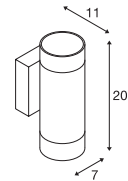

ENOLA B
WL, QPAR51

220-240V ~50/60Hz
Material: Aluminium / Stahl

- Schalter am Leuchtengehäuse

Socket: 1xGU10 max. L: 6 cm

Variante	Art.Nr.	EUR
● schwarz	1000729	81,00
○ weiß	1000730	81,00

LED GU10 51mm | 6W | 38°
2700K | 450lm | EEK=F
6kWh/1000h

Art. Nr.: 1005077 | 7,50 EUR

Artikel	Art.Nr.	EUR
Zierring schwarz		
● schwarz	151840	8,95

ENOLA B
WL, QPAR51

220-240V ~50/60Hz
Material: Aluminium / Stahl

Socket: 2xGU10 max. L: 8.5 cm

Variante	Art.Nr.	EUR
● schwarz	151800	94,00
○ weiß	151801	94,00
● gold	151803	104,00

LED GU10 51mm | 6W | 38°
2700K | 450lm | EEK=F
6kWh/1000h

Art. Nr.: 1005077 | 7,50 EUR

Artikel	Art.Nr.	EUR
Zierring schwarz		
● schwarz	151840	8,95

ASTINA UP/DOWN
WL, QPAR51

220-240V ~50/60Hz
Material: Aluminium / Stahl