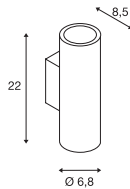

ENOLA B
WL, QPAR51

220-240V ~50/60Hz
Material: Aluminium / Stahl

- Schalter am Leuchtengehäuse

Socket: 1xGU10 max. L: 6 cm

Variante	Art.Nr.	EUR
● schwarz	1000729	81,00
○ weiß	1000730	81,00

LED GU10 51mm | 6W | 38°
2700K | 450lm | EEK=F
6kWh/1000h

Art. Nr.: 1005077 | 7,50 EUR

Artikel	Art.Nr.	EUR
Zierring schwarz		
● schwarz	151840	8,95

ENOLA B
WL, QPAR51

220-240V ~50/60Hz
Material: Aluminium / Stahl

Socket: 2xGU10 max. L: 8.5 cm

Variante	Art.Nr.	EUR
● schwarz	151800	94,00
○ weiß	151801	94,00
● gold	151803	104,00

Socket: 2xGU10

Variante	Art.Nr.	EUR
● schwarz	1002933	112,00
○ weiß	1002931	112,00

LED GU10 51mm | 6W | 36°
2200-2700K | 360lm | EEK=G
6kWh/1000h

Art. Nr.: 1005273 | 9,99 EUR